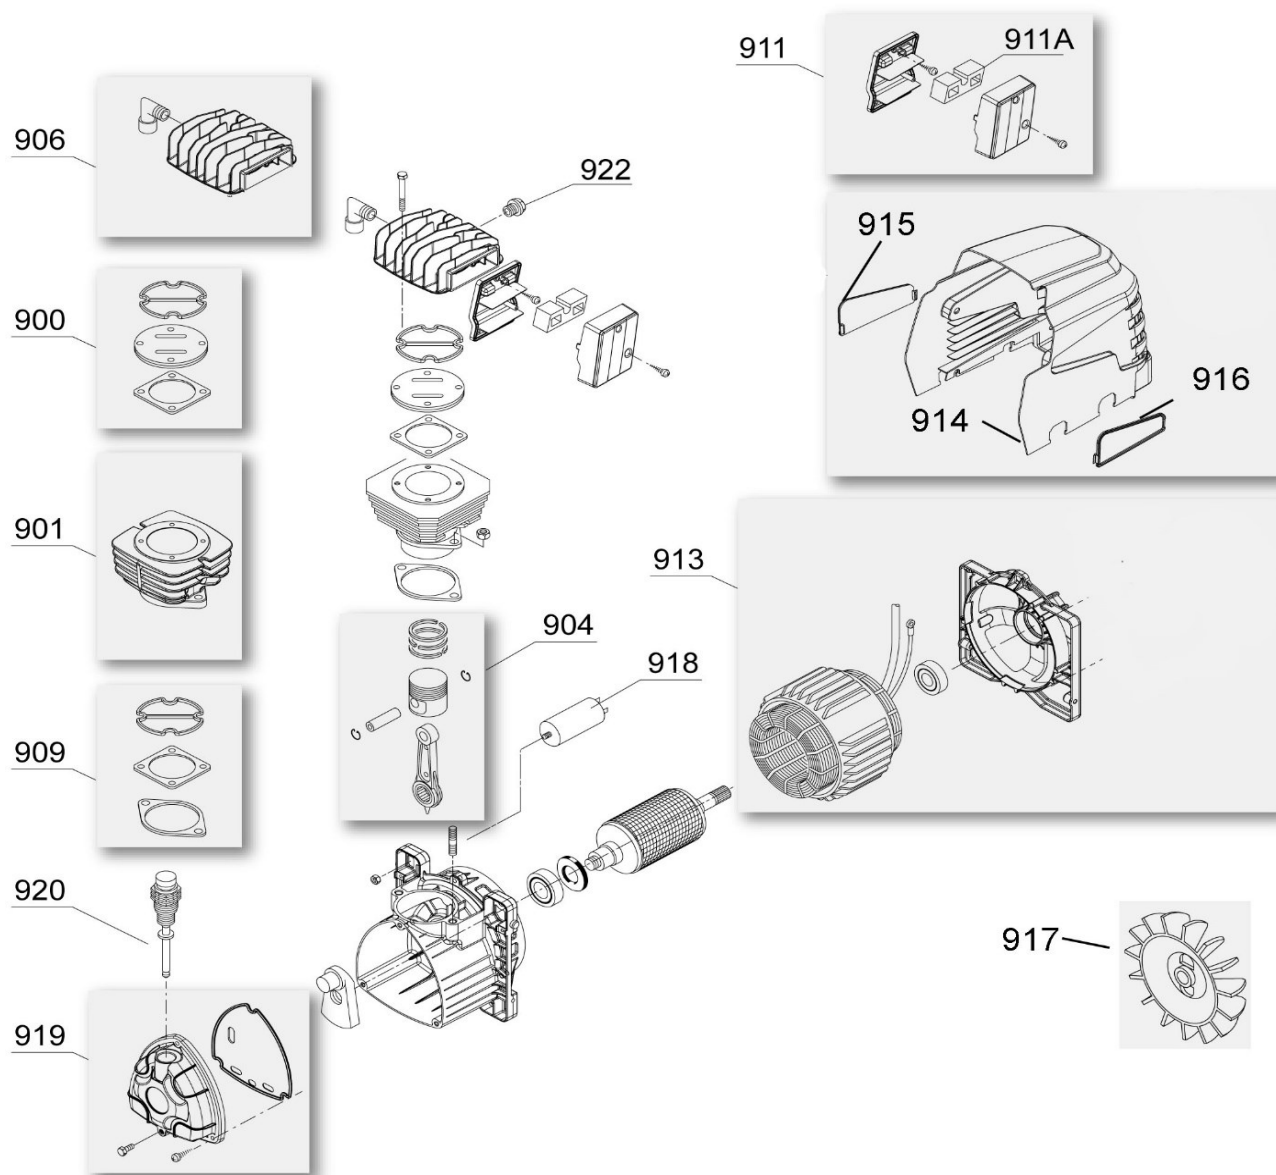

## Ersatzteilliste/Liste des pièces de rechange

GM 245

Code: 1129740102

Änderungen vorbehalten/Sous réserve de changements

erstellt am: 12.2018

Pos.	Art.Nr. / No.d'Art.	Bezeichnung	Désignation	Stk/Qt.
900	112 408 0123	Ventilplatten Reparatursatz kpl.	Plaque de soupape jeu de reparation cpl.	1
901	910 003 0010	Zylinder	Cylindre	1
904	970 001 0049	Kolben Reparatursatz	Piston jeu de reparation	1
904.1	910 001 0790	Kolbenringsatz	Jeu de segments	1
906	112 408 0175	Zylinderkopf	Culasse	1
909	112 408 0171	Dichtungssatz kpl.	Jeu de joints cpl.	1
911	112 408 0174	Ansaugfilter kpl.	Filtre d'aspiration compelt	1
911A	112 721 0301	Ansaugfilter-Einsatz	Élément filtrant	1
914	112 408 0173	Lüfterhaube (ohne Seitenteile)	Capuchon (sans Panneaux latéraux)	1
915	112 715 0075	Seitenteil rechts	Panneau latéral droit	1
916	112 715 0074	Seitenteil links	Panneau latéral gauche	1
917	910 001 0200	Lüfterrad	Ventilateur	1
918	112 970 5159	Kondensator	Condensateur	1
919	112 408 0172	Gehäuse-Deckel kpl.	Couvercle de boîtier cpl.	1
920	970 001 0061	Oelmesstab (inkl. 2x O-Ring)	Jauge d'huile (incl. 2x Joint torique)	1
920.1	OR 015.08x2.62	O-Ring	Joint torique	2

## Ersatzteilliste/Liste des pièces de rechange

GM 245

Code: 1129740102

Änderungen vorbehalten/Sous réserve de changements

erstellt am: 12.2018

Pos.	Art.Nr. / No.d'Art.	Bezeichnung	Désignation	Stk/Qt.
922	011 158 000	Starthilfe-Ventil	Soupape de décharge	1
	K 3006	Oel EP 550, 1 Liter	Huile EP 550, 1 litre	1
		Ölinhalt	Contenue d'huile	lt