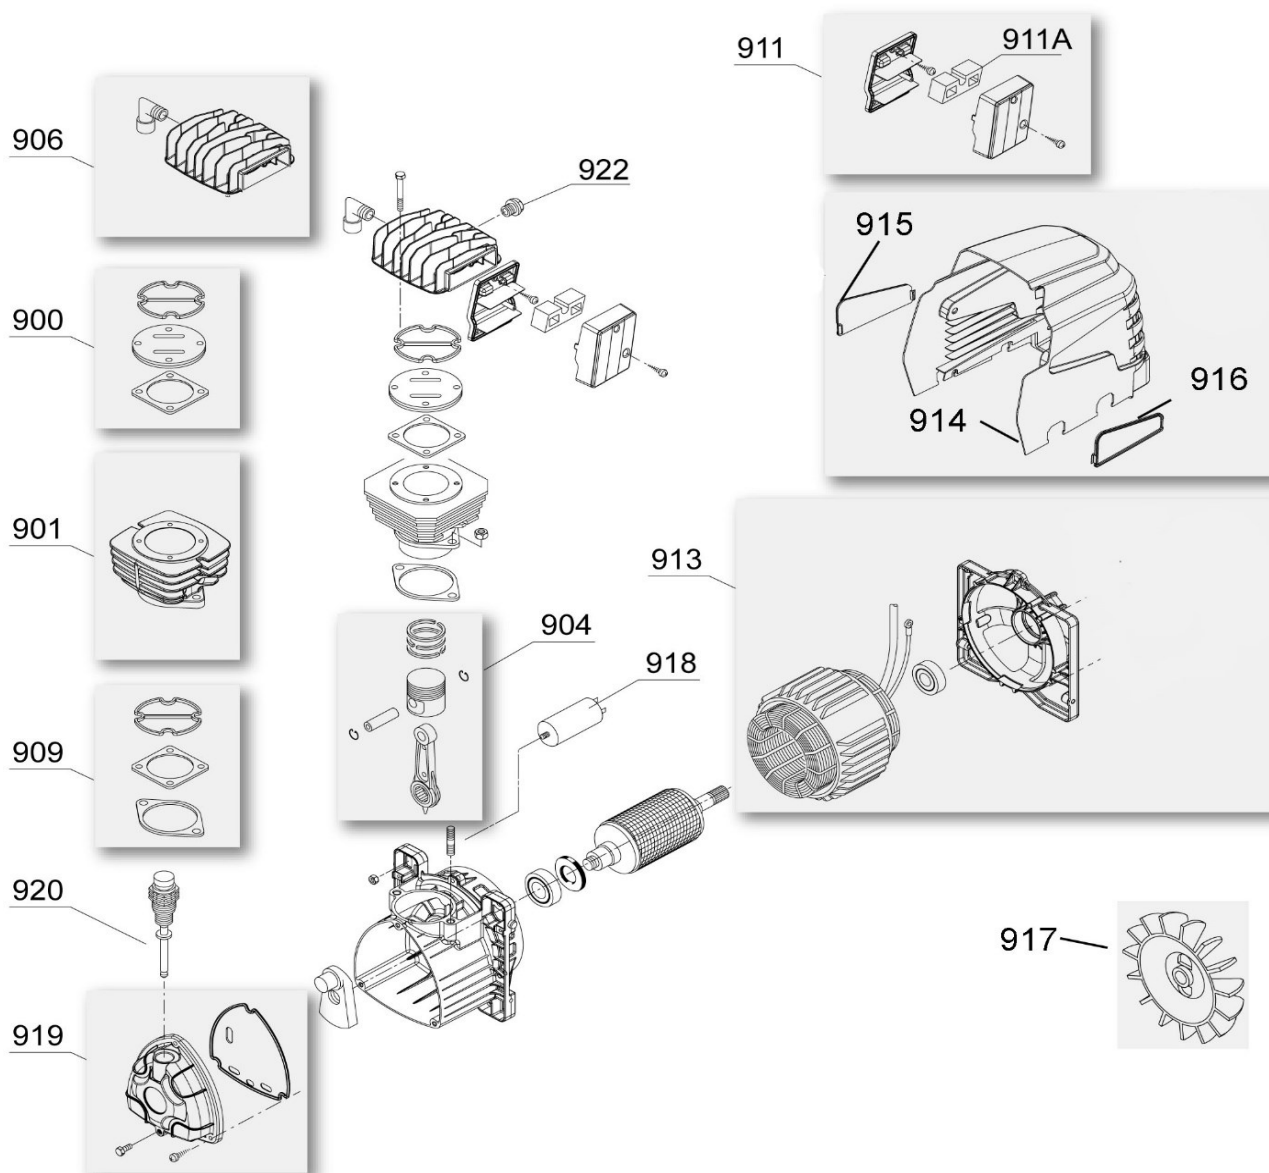

## Ersatzteilliste/Liste des pièces de rechange

GM 245

Code: 1129740102

Änderungen vorbehalten/Sous réserve de changements

erstellt am: 12.2018

Pos.	Art.Nr. / No.d'Art.	Bezeichnung	Désignation	Stk/Qt.
900	112 408 0123	Ventilplatten Reparatursatz kpl.	Plaque de soupape jeu de reparation cpl.	1
901	910 003 0010	Zylinder	Cylindre	1
904	970 001 0049	Kolben Reparatursatz	Piston jeu de reparation	1
904.1	910 001 0790	Kolbenringsatz	Jeu de segments	1
906	112 408 0175	Zylinderkopf	Culasse	1
909	112 408 0171	Dichtungssatz kpl.	Jeu de joints cpl.	1
911	112 408 0174	Ansaugfilter kpl.	Filtre d'aspiration compelt	1
911A	112 721 0301	Ansaugfilter-Einsatz	Élément filtrant	1
914	112 408 0173	Lüfterhaube (ohne Seitenteile)	Capuchon (sans Panneaux latéraux)	1
915	112 715 0075	Seitenteil rechts	Panneau latéral droit	1
916	112 715 0074	Seitenteil links	Panneau latéral gauche	1
917	910 001 0200	Lüfterrad	Ventilateur	1
918	112 970 5159	Kondensator	Condensateur	1
919	112 408 0172	Gehäuse-Deckel kpl.	Couvercle de boîtier cpl.	1
920	970 001 0061	Oelmesstab (inkl. 2x O-Ring)	Jauge d'huile (incl. 2x Joint torique)	1
920.1	OR 015.08x2.62	O-Ring	Joint torique	2

## Ersatzteilliste/Liste des pièces de rechange

GM 245

Code: 1129740102

Änderungen vorbehalten/Sous réserve de changements

erstellt am: 12.2018

Pos.	Art.Nr. / No.d'Art.	Bezeichnung	Désignation	Stk/Qt.
922	011 158 000	Starthilfe-Ventil	Soupape de décharge	1
	K 3006	Oel EP 550, 1 Liter	Huile EP 550, 1 litre	1
		Ölinhalt	Contenue d'huile	lt