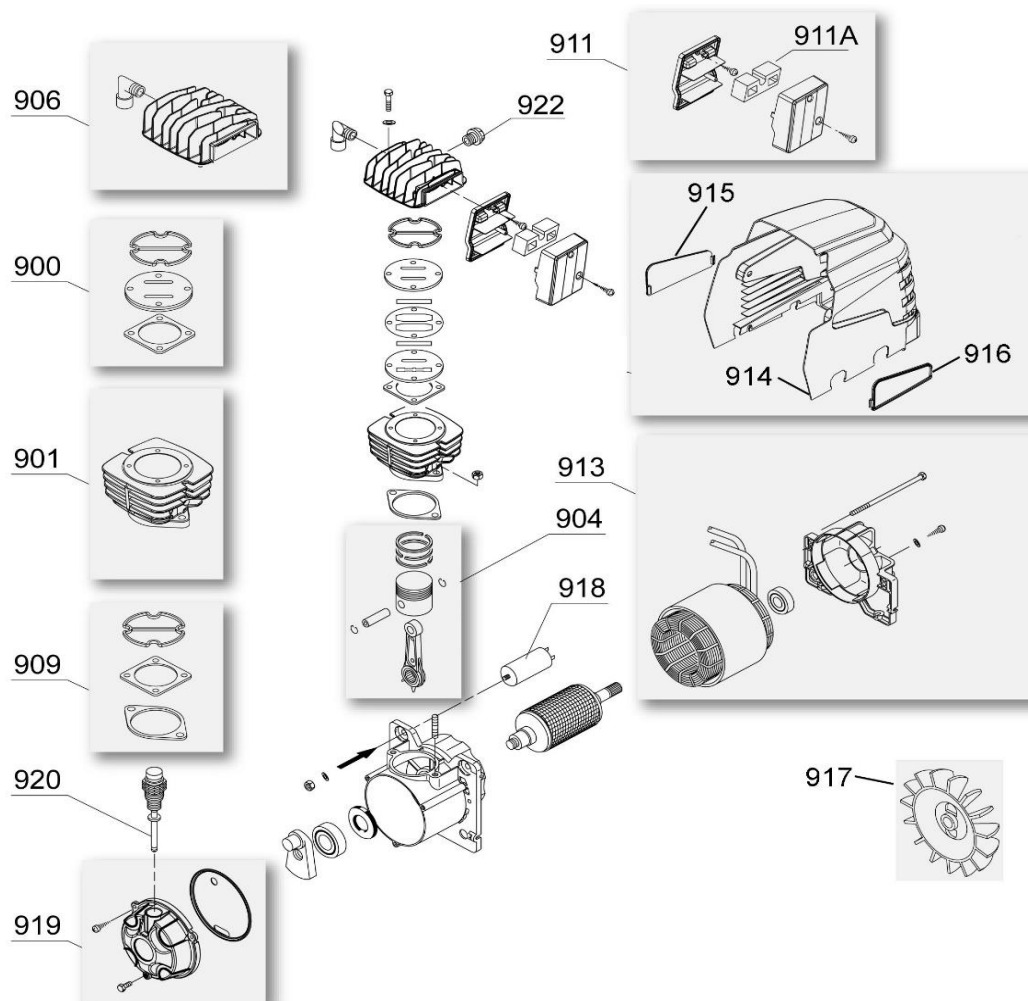

Ersatzteilliste/Liste des pièces de rechange

GM 194

Code: 1121160223

Änderungen vorbehalten/Sous réserve de changements

erstellt am: 9.2019

Pos.	Art.Nr. / No.d'Art.	Bezeichnung	Désignation	Stk/Qt.
900	112 408 0123	Ventilplatten Reparatursatz kpl.	Plaqué de soupape jeu de réparation cpl.	1
901	112 408 0170	Zylinder	Cylindre	1
904	970 001 0049	Kolben Reparatursatz	Piston jeu de réparation	1
906	112 408 0179	Zylinderkopf	Culasse	1
909	112 408 0138	Dichtungssatz kpl.	Jeu de joints cpl.	1
911	112 408 0174	Ansaugfilter kpl.	Filtre d'aspiration compelt	1
911A	112 721 0301	Ansaugfilter-Einsatz	Élément filtrant	1
914	112 408 0180	Lüfterhaube (ohne Seitenteile)	Capuchon (sans Panneaux latéraux)	1
915	112 715 0069	Seitenteil rechts	Panneau latéral droit	1
916	112 715 0070	Seitenteil links	Panneau latéral gauche	1
917	910 001 0200	Lüfterrad	Ventilateur	1
918	731 059 0000	Kondensator	Condensateur	1
919	112 408 0180	Gehäuse-Deckel kpl.	Couvercle de boîtier cpl.	1
920	970 001 0061	Oelmessstab (inkl. 2x O-Ring)	Jauge d'huile (incl. 2x Joint torique)	1
920.1	OR 015.08x2.62	O-Ring	Joint torique	2
922	910 025 0080	Starthilfe-Ventil	Soupape de décharge	1
	K 3006	Oel EP550, 1 Liter	Huile EP550, 1 litre	1
		Ölinhalt	Contenue d'huile	lt