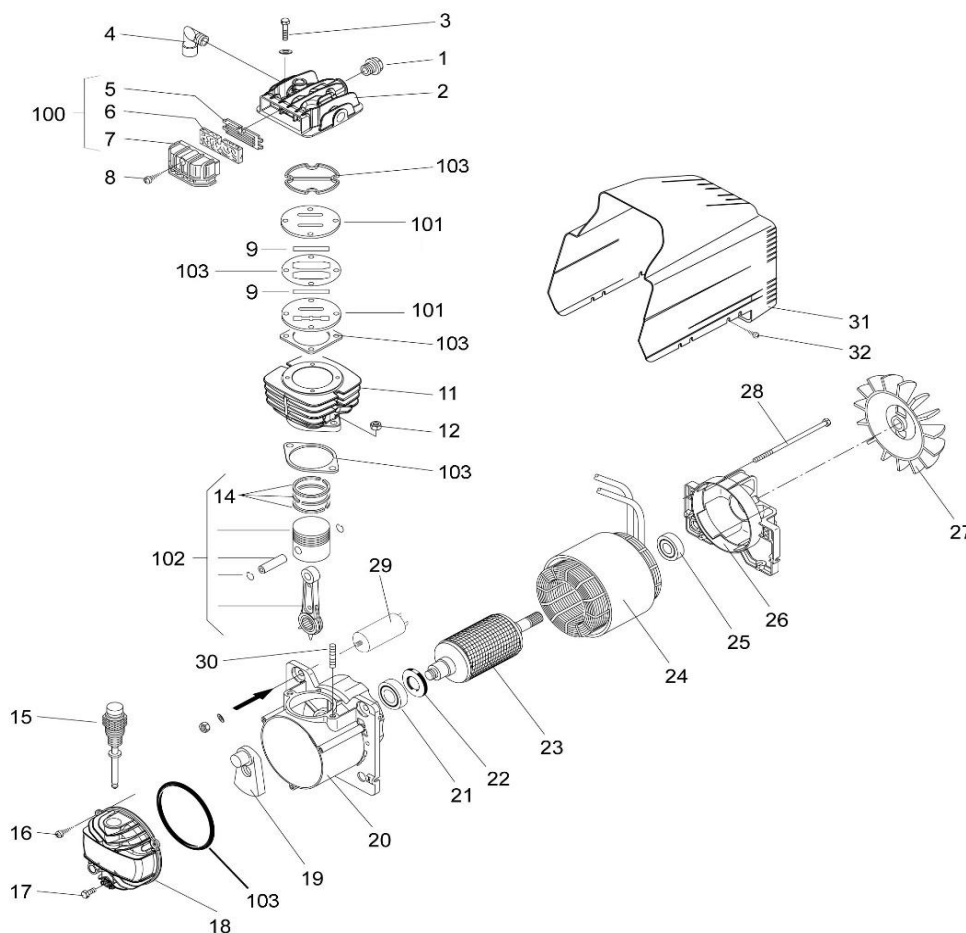

## Ersatzteilliste/Liste des pièces de rechange

GM 145

**Code:**

Änderungen vorbehalten/Sous réserve de changements

erstellt am: 3.2015

Pos.	Art.Nr. / No.d'Art.	Bezeichnung	Désignation	Stk/Qt.
1	910 001 0190	Anlauf-Sicherheitsventil	Soupape d'aspiration de sécurité	1
2	910 001 0320	Zylinderkopf	Culasse	1
6	721 001 0000	Ansaugfilter-Einsatz	Element filtrant	1
7	721 043 0000	Ansaugfilter-Deckel	Couvercle filtre d'aspiration	1
9	910 001 0370	Ventil-Lamellen	Lamelles de soupape	2
14	408 001 0000	Kolbenring-Satz	Jeu de segments	1
15	910 001 0170	Ölmessstab	Jauge d'huile	1
18	765 014 0000	Gehäusedeckel	Couvercle du carter	1
19	910 141 0050	Kurbelwange	Vilebrequin	1
21	6204	Kugellager	Roulement	1
25	6203-2Z	Kugellager	Roulement	1
27	720 128 0000	Lüfterflügel	Volant	1
29	731 059 0000	Kondensator 25uF	Condensateur 25uF	1
31	715 082 0000	Kunststoffhaube	Capuchon	1
100	112 970 0843	Ansaugfilter kpl.	Couvercle kpl.	1
101	910 001 0240	Ventilplatte Satz à 2 Stk.	Plaque de soupape Set à 2 pcs.	1
102	419 033 0000	Kolben kpl.	Piston cpl.	1
103	408 111 0000	Dichtungssatz	Jeu de joints	1
	K 3006	Oel EP550, 1 Liter	Huile EP550, 1 litre	1
		Ölinhalt	Contenue d'huile	0.22lt