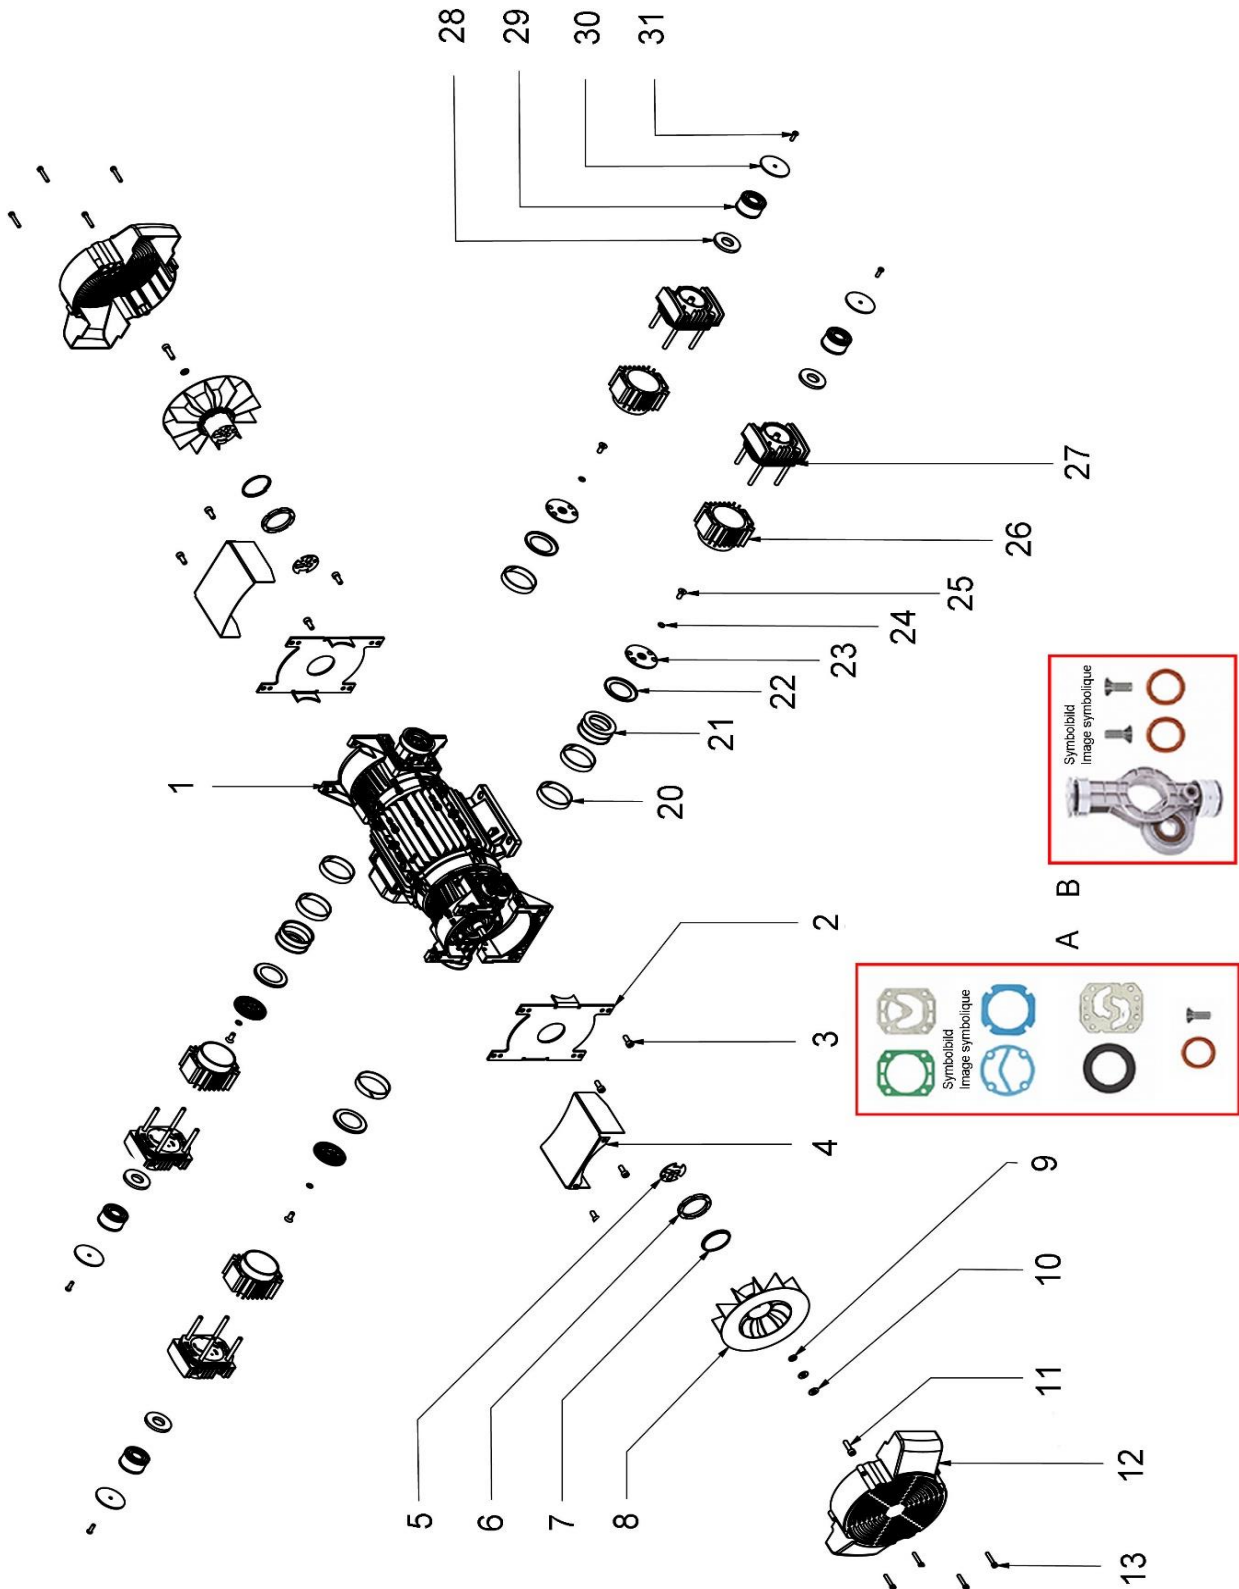

**Ersatzteilliste/Liste des pièces de rechange**

**ESK 660**

Änderungen vorbehalten/Sous réserve de changements

erstellt am: 5.2023

## Ersatzteilliste/Liste des pièces de rechange

ESK 660

Änderungen vorbehalten/Sous réserve de changements

erstellt am: 5.2023

Pos.	Art.Nr. / No.d'Art.	Bezeichnung	Désignation	Stk/Qt.
4	ESK480/86007	Luftleitblech	Défecteur d'air	2
6	ESK480/84006/3	Dichtring PTFE	Bague d'étanchéité PTFE	2
7	ESK480/201017	Sicherungsfeder	Ressort de sécurité	2
8	C330/83011/5	Lüfter	Ventilateur	2
12	C330/83010/1	Lüfterhaube	Capuchon	2
20	ESK480/83129	Führungsring	Bague de guidage	6
22	C330/PAX01226	Kolbenring PTFE	Segment de piston PTFE	4
23	ESK480/M0190	Kolben-Deckel	Couvercle de piston	4
24	OR 009.25x1.78-S	O-Ring Silicon 70 ShA	Joint torique Silicon 70 ShA	4
26	C330/M0196	Zylinder	Cylindre	4
27	C330/M0089	Zylinderkopf	Culasse	4
27.1	ESK480/84302	Ventilplatte kpl.	Plaque de soupape cpl.	4
28	ESK480/201239	Dichtung 60x3	Joint 60x3	4
29	ESK480/83045/1	Ansaugfilter-Einsatz	Element filtrant	4
30	ESK480/201518/24	Ansaugfilter-Deckel	Couvercle filtre d'aspiration	4
A	ESK480/86203	Dichtungssatz	Jeu de joints	1
B	ESK480/83214	Kolben Reparatursatz	Piston-Jeu de réparation	2