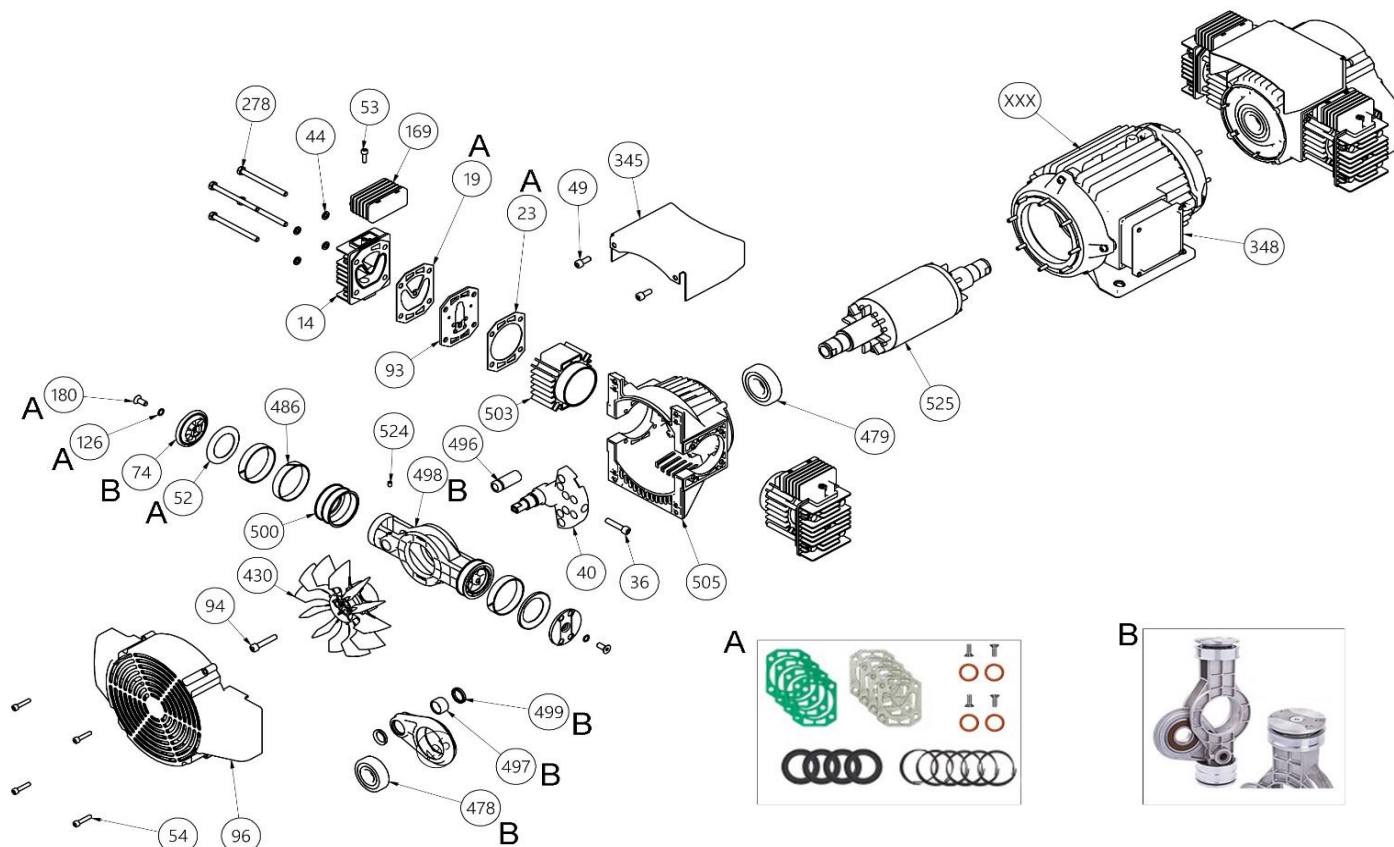

Ersatzteilliste/Liste des pièces de rechange

EK 660

Änderungen vorbehalten/Sous réserve de changements

erstellt am: 7.2020

Pos.	Art.Nr. / No.d'Art.	Bezeichnung	Désignation	Stk/Qt.
14	C330/M0089	Zylinderkopf	Culasse	4
52	C330/PAX01226	Kolbenring PTFE	Segment de piston PTFE	4
74	C330/M0230	Kolben-Deckel	Couvercle de piston	4
93	C330/83017/M	Ventilplatte kpl.	Plaque de soupape cpl.	4
96	C330/83010/1	Lüfterhaube	Capuchon	2
126	OR 009.25x1.78-S	O-Ring Silicon 70 ShA	Joint torique Silicon 70 ShA	4
169	C330/M0107	Ansaugfilter kpl.	Filtre d'aspiration cpl.	4
169.1	C330/M0107/51	Ansaugfilter-Einsatz	Element filtrant	4
345	ESK480/86007	Luftleitblech	Défecteur d'air	2
430	C330/83011/4	Lüfter	Ventilateur	2
478	6305-2ZRC3L12	Kugellager, C3, Viton, Hochtemperatur	Roulement	2
479	6306-2ZRC3L12	Kugellager, C3, Viton, Hochtemperatur	Roulement	2
486	ESK480/83129	Führungsring	Bague de guidage	6
497	ESK480/HK2016F	Nadellager	Roulement à aiguilles	2
499	ESK480/201240	Dichtring	Bague d'étanchéité	4
503	C330/M0196	Zylinder	Cylindre	4
A	EK660/86202	Dichtungssatz	Jeu de joints	1
B	EK660/83213	Kolben Reparatursatz	Piston-Jeu de réparation	2