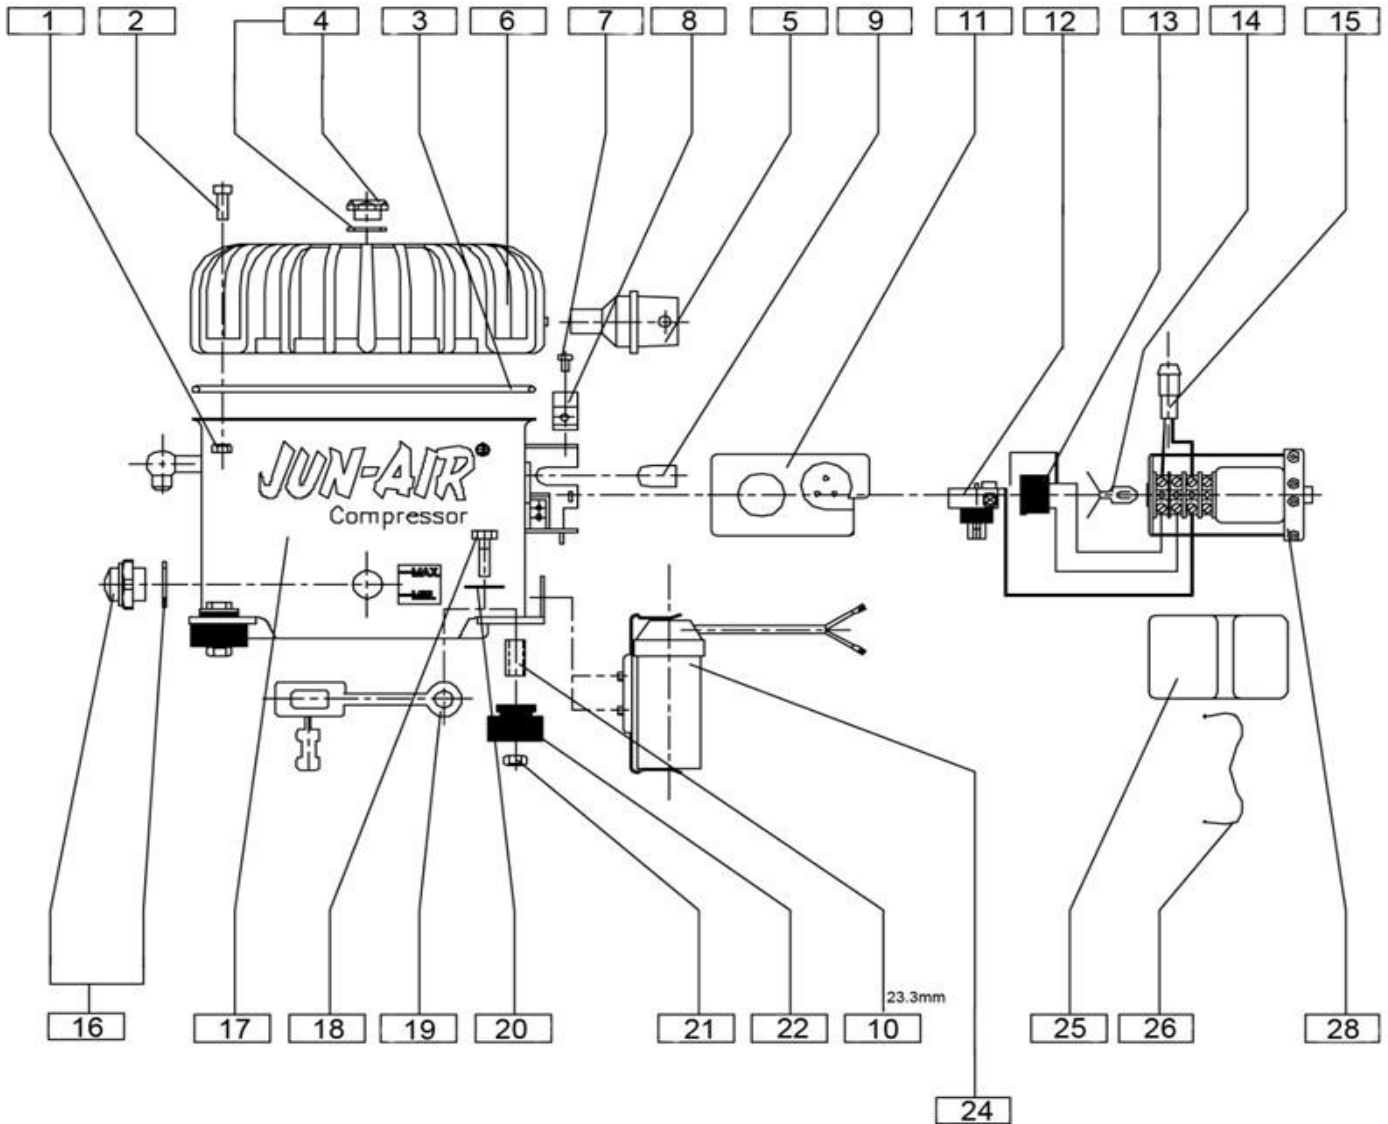

Ersatzteilliste/Liste des pièces de rechange

79/2010000

JUN-AIR Aggregat 6-S

Änderungen vorbehalten/Sous réserve de changements

erstellt am: 9.2018

Pos.	Art.Nr. / No.d'Art.	Bezeichnung	Désignation	Stk/Qt.
1	79/7573000	Mutter M6	Ecrou M6	1
3	79/6244000	O-Ring zu Rippendeckel M6	Join torrique pour couvercle nervuré	1
4	79/5414000	Oeldeckel mit Dichtung	Couvercle du réservoir d'huile avec joint	1
4.1	78/7040240000	Dichtung	Joint	1
5	79/5412000	Ansaugfilter kpl.	Filtre d'aspiration compelt	1
6	79/4571000	Gehäuse-Deckel	Couvercle pour boîtier	1
7	79/6330000	Schraube M4x6	Vis M4x6	1
8	79/6351000	Scheibe	Rondelle	1
9	79/5950000	Kunststoffabdeckung	Capot plastique	1
10	79/6961000	Distanzbüchse 23.3mm	Douille de distance 23.3 mm	1
11	79/5940000	Plastikisolierung	Isolation plastique	1
12	79/4523000	Startrelais 230V	Relais de démarrage	1
13	79/4517500	Schaltbox 230V	Boîtier de commande/contrôle	1
14	79/4522500	Überlastfeder	Ressort de surcharge	1
15	79/4750000	Kontrolllampe 230V	Lampe de contrôle 230V	1
16	79/5410000	Oelschauglas kpl.	Jauge de l'huile complet	1
17	79/4561000	Gehäuseunterteil	Boîtier inférieur	1
18	79/6312000	Schraube M8x35	Vis M8x35	1
19	79/5960000	Zugentlastung	Décharge de traction	1

Ersatzteilliste/Liste des pièces de rechange

79/2010000

JUN-AIR Aggregat 6-S

Änderungen vorbehalten/Sous réserve de changements

erstellt am: 9.2018

Pos.	Art.Nr. / No.d'Art.	Bezeichnung	Désignation	Stk/Qt.
20	79/6350000	Scheibe	Rondelle	1
22	79/6271000	Gummielment	Amortiseur de vibrations	4
24	79/5210000	Kondensator 70µF	Condensateur 70µF	1
25	79/4526600	Abdeckung Anschlussbox	Capot boîtier de connection	1
26	79/4527000	Feder Klemmbox	Boîte à bornes	1
28	79/4526500	Klemmleiste (nicht mehr lieferbar)	Barrette à bornes (plus livrable)	1
	K 3018	Oel SB-42, 1 Liter	Huile SB-42, 1 litre	1
		Ölinhalt	Contenue d'huile	0.75 lt