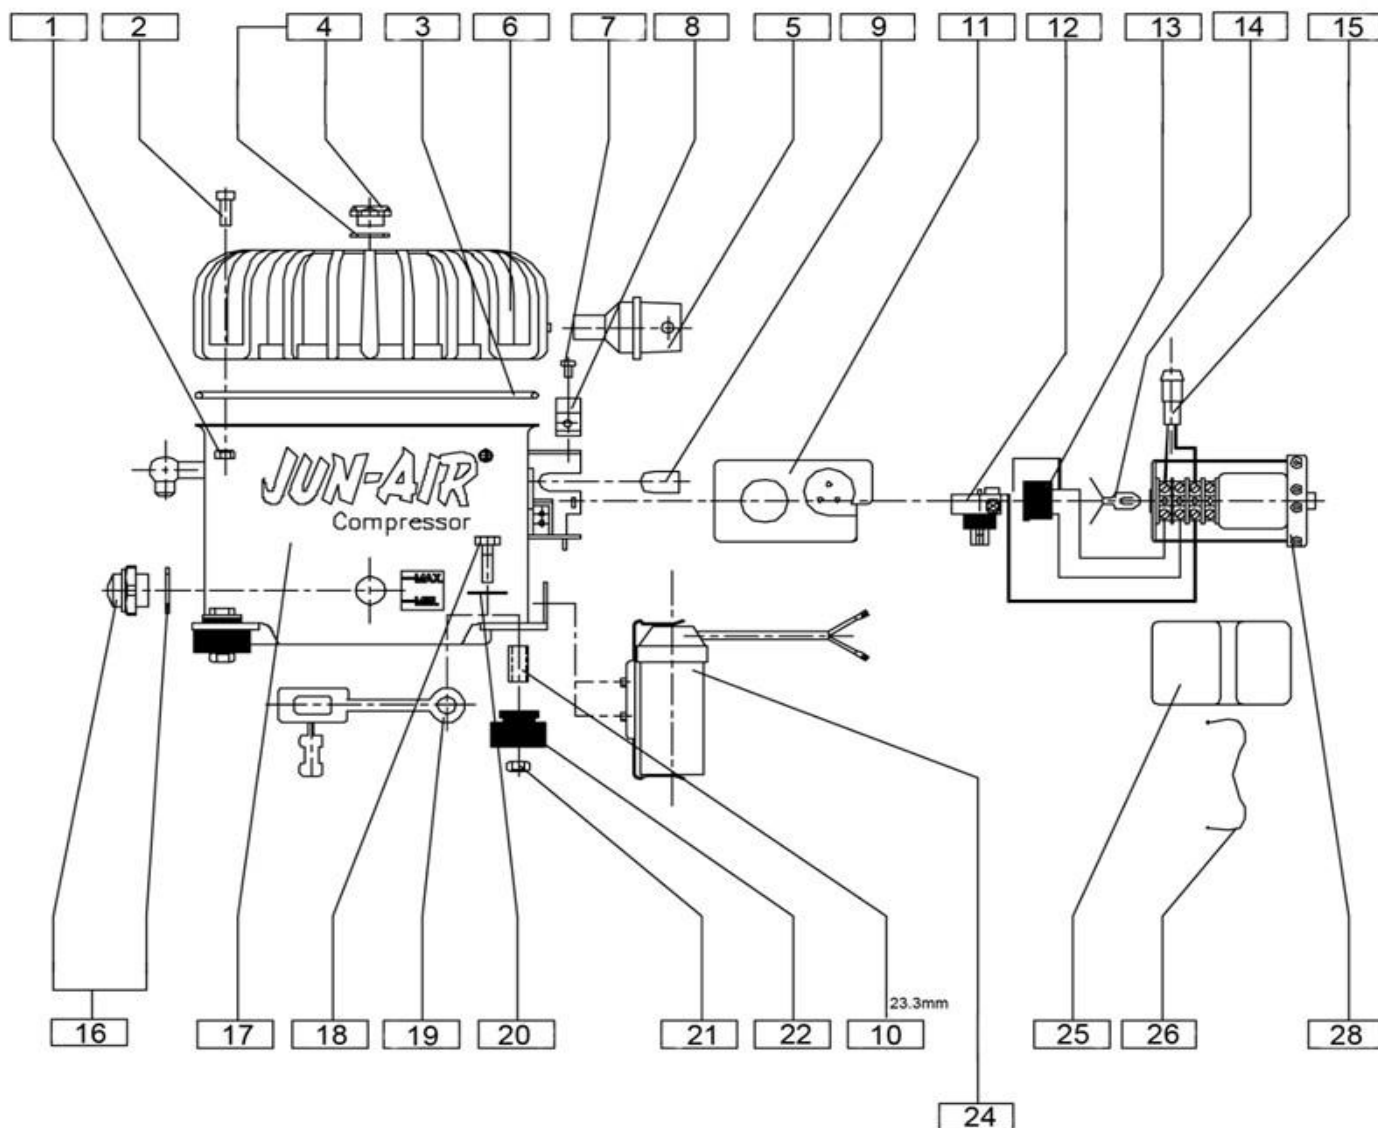

Ersatzteilliste/Liste des pièces de rechange

79/2010000

JUN-AIR Aggregat 6-S

Änderungen vorbehalten/Sous réserve de changements

erstellt am: 9.2018

Pos.	Art.Nr. / No.d'Art.	Bezeichnung	Désignation	Stk/Qt.
1	79/7573000	Mutter M6	Ecrou M6	1
3	79/6244000	O-Ring zu Rippendeckel M6	Join torrique pour couvercle nervuré	1
4	79/5414000	Oeldeckel mit Dichtung	Couvercle du réservoir d'huile avec joint	1
4.1	78/7040240000	Dichtung	Joint	1
5	79/5412000	Ansaugfilter kpl.	Filtre d'aspiration compelt	1
6	79/4571000	Gehäuse-Deckel	Couvercle pour boîtier	1
7	79/6330000	Schraube M4x6	Vis M4x6	1
8	79/6351000	Scheibe	Rondelle	1
9	79/5950000	Kunststoffabdeckung	Capot plastique	1
10	79/6961000	Distanzbüchse 23.3mm	Douille de distance 23.3 mm	1
11	79/5940000	Plastikisolierung	Isolation plastique	1
12	79/4523000	Startrelais 230V	Relais de démarrage	1
13	79/4517500	Schaltbox 230V	Boîtier de commande/contrôle	1
14	79/4522500	Überlastfeder	Ressort de surcharge	1
15	79/4750000	Kontrolllampe 230V	Lampe de contrôle 230V	1
16	79/5410000	Oelschauglas kpl.	Jauge de l'huile complet	1
17	79/4561000	Gehäuseunterteil	Boîtier inférieur	1
18	79/6312000	Schraube M8x35	Vis M8x35	1
19	79/5960000	Zugentlastung	Décharge de traction	1

Ersatzteilliste/Liste des pièces de rechange

79/2010000

JUN-AIR Aggregat 6-S

Änderungen vorbehalten/Sous réserve de changements

erstellt am: 9.2018

Pos.	Art.Nr. / No.d'Art.	Bezeichnung	Désignation	Stk/Qt.
20	79/6350000	Scheibe	Rondelle	1
22	79/6271000	Gummielment	Amortiseur de vibrations	4
24	79/5210000	Kondensator 70µF	Condensateur 70µF	1
25	79/4526600	Abdeckung Anschlussbox	Capot boîtier de connection	1
26	79/4527000	Feder Klemmbox	Boîte à bornes	1
28	79/4526500	Klemmleiste (nicht mehr lieferbar)	Barrette à bornes (plus livrable)	1
	K 3018	Oel SB-42, 1 Liter	Huile SB-42, 1 litre	1
		Ölinhalt	Contenue d'huile	0.75 lt