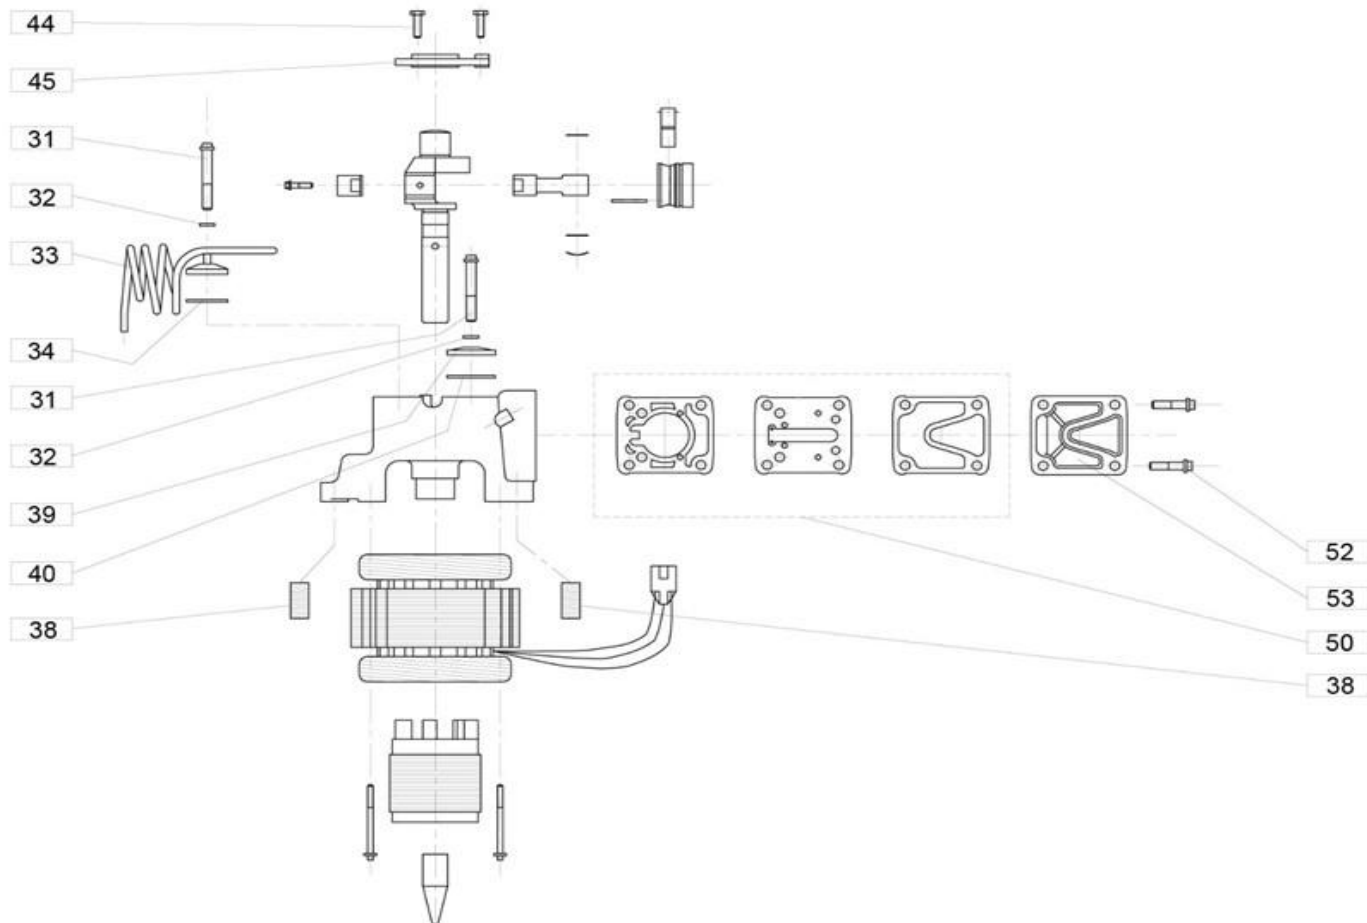

Ersatzteilliste/Liste des pièces de rechange

79/2010000 JUN-AIR Aggregat 6-S

Änderungen vorbehalten/Sous réserve de changements

erstellt am: 9.2018

Pos.	Art.Nr. / No.d'Art.	Bezeichnung	Désignation	Stk/Qt.
31	79/4549000	Schraube zu Druckleitung	Vis pour conduite sous pression	1
32	79/4550000	Kupferscheibe	Disque en cuivre	1
33	79/4547000	Druckleitung inkl. Dichtung	Conduite sous pression avec joint	1
34	79/4548000	Dichtung	Joint	1
38	79/4551000	Aufhängefeder	Ressorts de suspension	2
39	79/4545000	Deckel	Couvercle	1
40	79/4546000	Dichtung	Joint	1
44	79/4528000	Schraube oberes Lager	Vis pour manivelle dessus	2
45	79/4529000	Kurbelwellenlager	Roulement de vilebrequin	1
50	77/C1235	Ventilplatte kpl.	Plaque de soupape cpl.	1
52	79/4556000	Zylinderkopfschraube	Vis de culasse	2
53	79/4555000	Zylinderkopf	Culasse	1