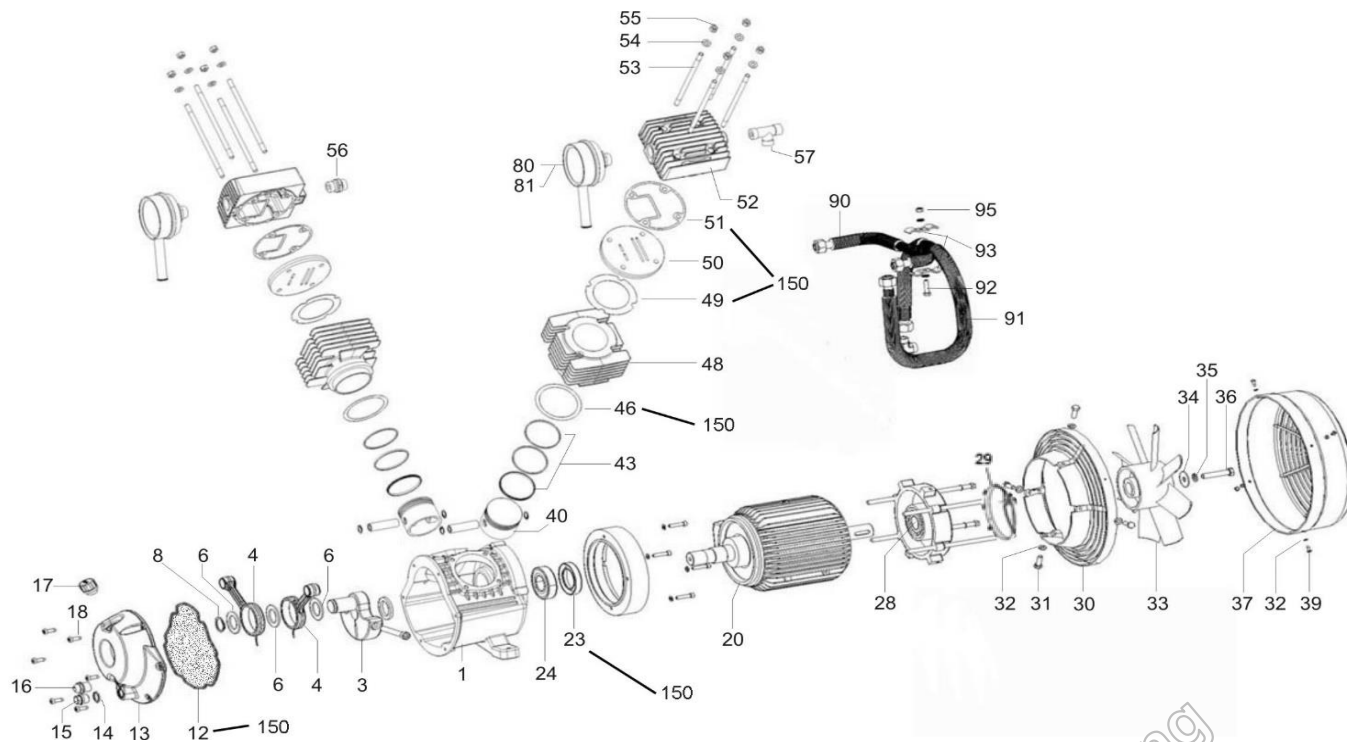

Ersatzteilliste/Liste des pièces de rechange

609D

Code: 404070

Änderungen vorbehalten/Sous réserve de changements

erstellt am: 11.2012

Pos.	Art.Nr. / No.d'Art.	Bezeichnung	Désignation	Stk/Qt.
1	221.01000	Kurbelgehäuse	carter de vilebrequin	1
3	400266	Kurbelwange	Vilebrequin	1
4	400017	Schubstange	Bielle	1
8	1073683	Sicherungsring Ø35	Circlip Ø35	1
12	400523/1	Deckeldichtung (dick)	Joint	1
13	400015	Gehäusedeckel	Couvercie	1
15	1244789	Ölablass-Schraube kpl. 18x1,5	Vis de décharge d'huile cpl. 18x1,5	1
16	012 029 000-1	Ölschauglas 1/2" kpl.	Temoin d'huile 1/2" cpl.	1
16.1	012 029 000-1/51	Dichtung	Joint	1
17	400662	Öleinfüllzapfen 1/2"	Bouchon 1/2"	1
24	6306-C3	Kugellager	Roulement	1
28	6306-ZZC3L12	Kugellager	Roulement	1
29	400099	Halterung für Haubenträger (NUR Siemens-Motor)	Support pour le support du capot (UNIQUEMENT moteur Siemens)	1
30	400097	Haubenträger	Support de capot	1
33	400302	Lüfterrad	Volant	1
37	400095	Lüfterhaube	Capuchon	1
40	5033352	Kolben kpl. 70	Piston cpl. 70	2
43	401206	Kolbenringsatz 70	Jeu de segements 70	2
48	5033261	Zylinder 70 (H: 100mm)	Cylindre 70 (H: 100mm)	2
50	5250816	Lamellenventil kpl.	Plaque de soupape cpl.	2
52	5044490	Zylinderkopf	Culasse	2
80	400396	Ansaugfilter kpl.	Filtre d'aspiration cpl.	2
81	C 630	Ansaugfilter-Einsatz	Element filtrant d'aspiration	2
90	400448	Druckleitung kpl. 18x470	Conduite forcée 18x470	1
91	400450	Druckleitung kpl. 18x910	Conduite forcée 18x910	1
93	1249465	Rohrschelle	Collier de conduite	2
150	401876	Dichtungssatz	Jeu de joints	1
	K 3000	Oel, 1 Liter	Huile, 1 Litre	1

Ersatzteilliste/Liste des pièces de rechange

609D

Code: 404070

Änderungen vorbehalten/Sous réserve de changements

erstellt am: 11.2012

Pos.	Art.Nr. / No.d'Art.	Bezeichnung	Désignation	Stk/Qt.
		Oelinhalt	Contenue d'huile	0.7l