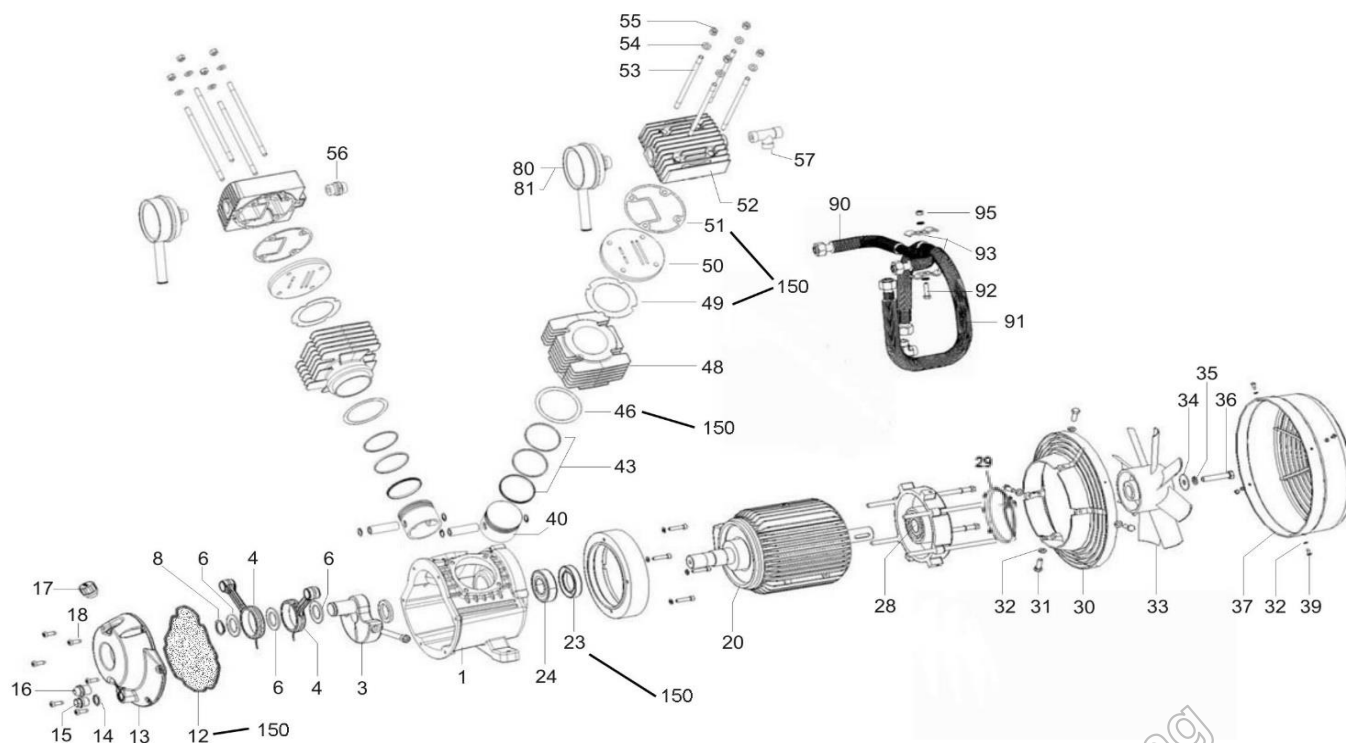

Ersatzteilliste/Liste des pièces de rechange

609D

Code: 404070

Änderungen vorbehalten/Sous réserve de changements

erstellt am: 11.2012

Pos.	Art.Nr. / No.d'Art.	Bezeichnung	Désignation	Stk/Qt.
1	221.01000	Kurbelgehäuse	carter de vilebrequin	1
3	400266	Kurbelwange	Vilebrequin	1
4	400017	Schubstange	Bielle	1
8	1073683	Sicherungsring Ø35	Circlip Ø35	1
12	400523/1	Deckeldichtung (dick)	Joint	1
13	400015	Gehäusedeckel	Couvercie	1
15	1244789	Ölablass-Schraube kpl. 18x1,5	Vis de décharge d'huile cpl. 18x1,5	1
16	012 029 000-1	Ölschauglas 1/2" kpl.	Temoin d'huile 1/2" cpl.	1
16.1	012 029 000-1/51	Dichtung	Joint	1
17	400662	Öleinfüllzapfen 1/2"	Bouchon 1/2"	1
24	6306-C3	Kugellager	Roulement	1
28	6306-ZZC3L12	Kugellager	Roulement	1
29	400099	Halterung für Haubenträger (NUR Siemens-Motor)	Support pour le support du capot (UNIQUEMENT moteur Siemens)	1
30	400097	Haubenträger	Support de capot	1
33	400302	Lüfterrad	Volant	1
37	400095	Lüfterhaube	Capuchon	1
40	5033352	Kolben kpl. 70	Piston cpl. 70	2
43	401206	Kolbenringsatz 70	Jeu de segements 70	2
48	5033261	Zylinder 70 (H: 100mm)	Cylindre 70 (H: 100mm)	2
50	5250816	Lamellenventil kpl.	Plaque de soupape cpl.	2
52	5044490	Zylinderkopf	Culasse	2
80	400396	Ansaugfilter kpl.	Filtre d'aspiration cpl.	2
81	C 630	Ansaugfilter-Einsatz	Element filtrant d'aspiration	2
90	400448	Druckleitung kpl. 18x470	Conduite forcée 18x470	1
91	400450	Druckleitung kpl. 18x910	Conduite forcée 18x910	1
93	1249465	Rohrschelle	Collier de conduite	2
150	401876	Dichtungssatz	Jeu de joints	1
	K 3000	Oel, 1 Liter	Huile, 1 Litre	1

Ersatzteilliste/Liste des pièces de rechange

609D

Code: 404070

Änderungen vorbehalten/Sous réserve de changements

erstellt am: 11.2012

Pos.	Art.Nr. / No.d'Art.	Bezeichnung	Désignation	Stk/Qt.
		Oelinhalt	Contenue d'huile	0.7l