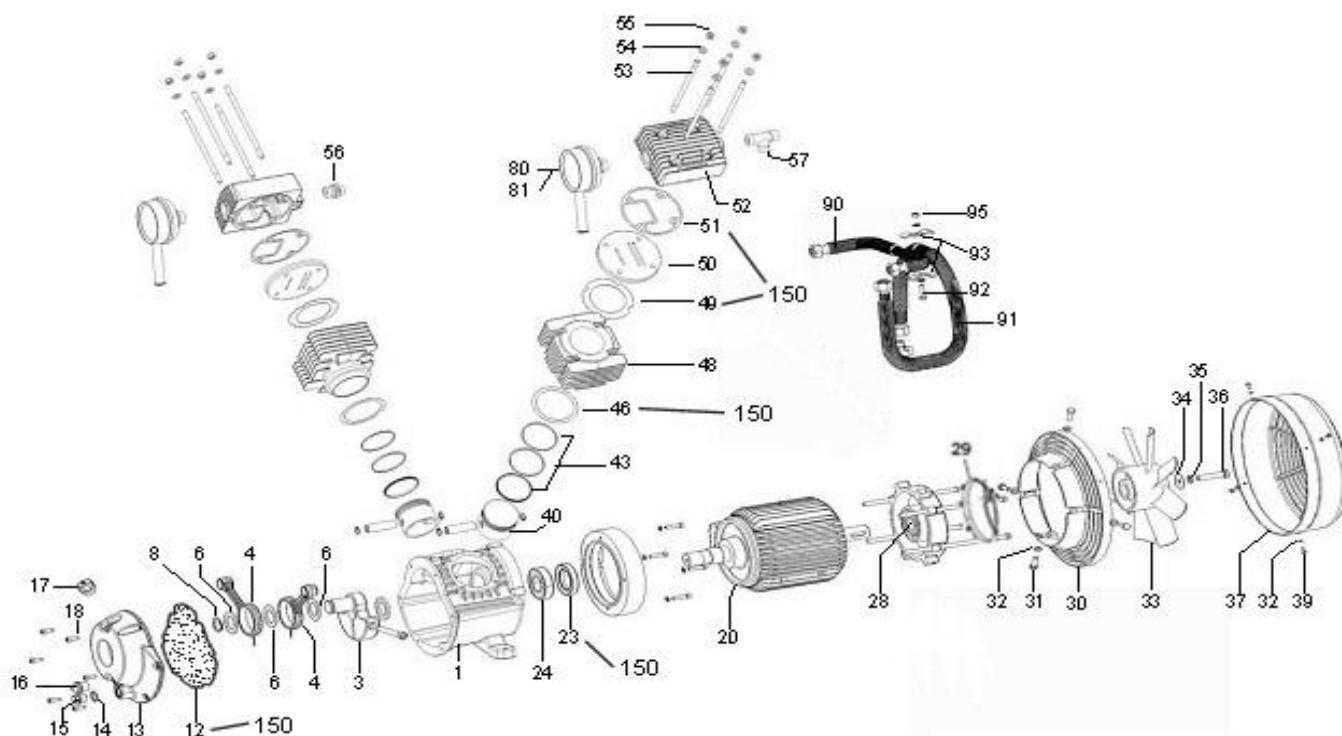

Ersatzteilliste/Liste des pièces de rechange

469D

Code: 404044

Änderungen vorbehalten/Sous réserve de changements

erstellt am: 11.2012

Pos.	Art.Nr. / No.d'Art.	Bezeichnung	Désignation	Stk/Qt.
3	400264	Kurbelwange	Vilebrequin	1
4	400017	Schubstange	Bielle	2
8	1073683	Sicherungsring Ø35	Circlip Ø35	1
12	400523/1	Deckeldichtung (dick)	Joint	1
13	400015	Gehäusedeckel	Couvercle	1
15	1244789	Ölablass-Schraube kpl. 18x1,5	Vis de décharge d'huile cpl. 18x1,5	1
16	012 029 000-1	Ölschauglas 1/2" kpl.	Temoin d'huile 1/2" cpl.	1
16.1	012 029 000-1/51	Dichtung	Joint	1
17	400662	Öleinfüllzapfen 1/2"	Bouchon 1/2"	1
24	6306-C3	Kugellager	Roulement	1
28	6306-ZZC3L12	Kugellager	Roulement	1
29	400099	Halterung für Haubenträger (NUR Siemens-Motor)	Support pour le support du capot (UNIQUEMENT moteur Siemens)	1
30	5067202	Haubenträger	Support de capot	1
33	400302	Lüfterrad	Volant	1
37	5053574	Lüfterhaube	Capuchon	1
40	5033352	Kolben kpl. 70	Piston cpl. 70	2
43	401206	Kolbenringsatz 70	Jeu de segments 70	2
48	5043567	Zylinder 70 (H: 95mm)	Cylindre 70 (H: 95mm)	2
50	5250816	Lamellenventil kpl.	Plaque de soupape cpl.	2
52	5044490	Zylinderkopf	Culasse	2
80	400396/1	Ansaugfilter kpl. (172.01405)	Filtere d'aspiration cpl. (172.01405)	2
81	C 630	Ansaugfilter-Element	Element filtrant d'aspiration	2
90	400448	Druckleitung kpl. 18x470	Conduite forcée 18x470	1
91	400450	Druckleitung kpl. 18x910	Conduite forcée 18x910	1
93	1249465	Rohrschelle	Collier de conduite	2
150	401876	Dichtungssatz	Jeu de joints	1
	K 3000	Oel, 1 Liter	Huile, 1 Litre	1
		Oelinhalt	Contenue d'huile	0.7l