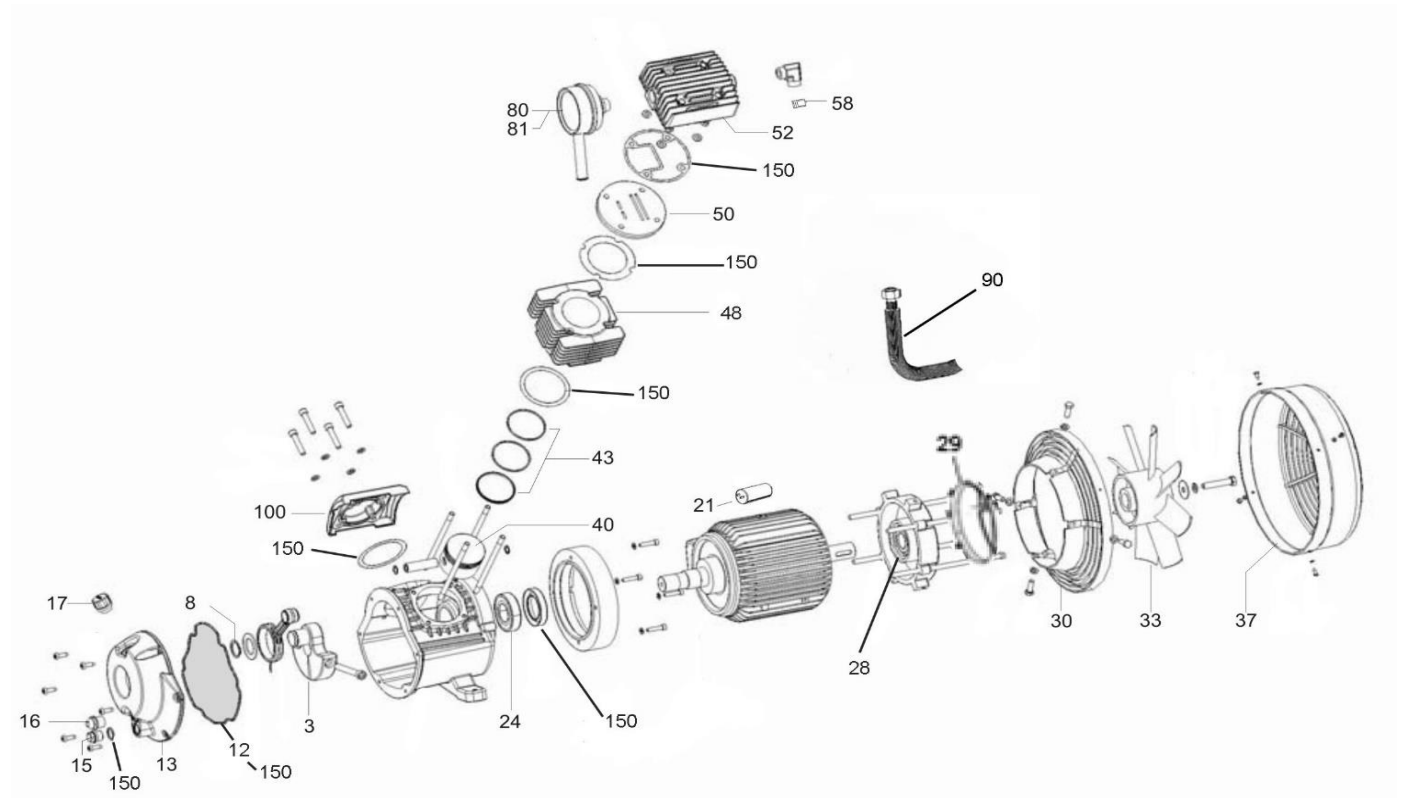

## Ersatzteilliste/Liste des pièces de rechange

309W

Code: 404020

Änderungen vorbehalten/Sous réserve de changements

erstellt am: 11.2012

Pos.	Art.Nr. / No.d'Art.	Bezeichnung	Désignation	Stk/Qt.
3	5052667	Kurbelwange	Vilebrequin	1
4	400017	Schubstange	Bielle	1
8	1073683	Sicherungsring Ø35	Circlip Ø35	1
12	400523/1	Deckeldichtung (dick)	Joint	1
13	400015	Gehäusedeckel	Couvercle	1
15	1244789	Ölablass-Schraube kpl. 18x1,5	Vis de décharge d'huile cpl. 18x1,5	1
16	012 029 000-1	Ölschauglas 1/2" kpl.	Temoin d'huile 1/2" cpl.	1
16.1	012 029 000-1/51	Dichtung	Joint	1
17	400662	Öleinfüllzapfen 1/2" kpl.	Bouchon 1/2" cpl.	1
21	461676	Kondensator 60uF/450	Condensateur 60uF/450	1
24	6306-C3	Kugellager	Roulement	1
28	6306-ZZC3L12	Kugellager	Roulement	1
29	400099	Halterung für Haubenträger (NUR Siemens-Motor)	Support pour le support du capot (UNIQUEMENT moteur Siemens)	1
30	400097	Haubenträger	Support de capot	1
33	400302	Lüfterrad	Volant	1
37	400095	Lüfterhaube	Capuchon	1
40	5033352	Kolben kpl. 70	Piston cpl. 70	1
43	401208	Kolbenringsatz 70	Jeu de segments 70	1
48	5043567	Zylinder 70 (H: 95mm)	Cylindre 70 (H: 95mm)	1
50	5250816	Lamellenventil kpl.	Plaque de soupape cpl.	1
52	400010	Zylinderkopf	Culasse	1
58	011 158 000	Anlaufentlastung	Soupape de décharge	1
80	400396/1	Ansaugfilter kpl. (172.01405)	Filtere d'aspiration cpl. (172.01405)	1
81	C 630	Ansaugfilterpatrone 70x60	Element filtrant d'aspiration 70x60	1
90	400474-1	Druckleitung 15x923	Conduite forcée 15x923	1
90.1	D 15-L	Schneidring Ø15	Bague coupante Ø15	1
90.2	VSH 15x1.5	Stützhülse	Douille de renforcement	1
100	400507	Zylinderabdeckung	Couvercle	1

## Ersatzteilliste/Liste des pièces de rechange

309W

Code: 404020

Änderungen vorbehalten/Sous réserve de changements

erstellt am: 11.2012

Pos.	Art.Nr. / No.d'Art.	Bezeichnung	Désignation	Stk/Qt.
150	401882	Dichtungssatz	Jeu de joints	1
	K 3000	Oel, 1 Liter	Huile, 1 Litre	1
		Oelinhalt	Contenue d'huile	0.7l