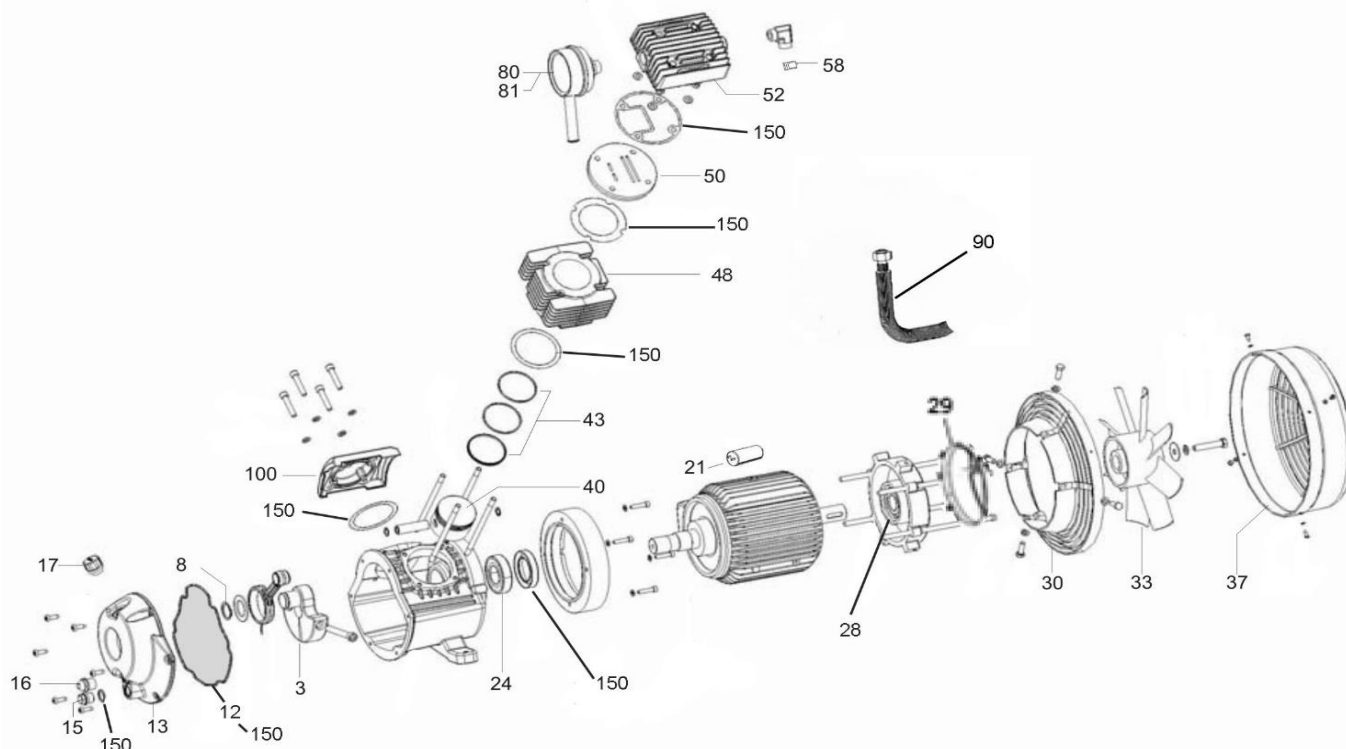

## Ersatzteilliste/Liste des pièces de rechange

309W

Code: 404020

Änderungen vorbehalten/Sous réserve de changements

erstellt am: 11.2012

Pos.	Art.Nr. / No.d'Art.	Bezeichnung	Désignation	Stk/Qt.
3	5052667	Kurbelwange	Vilebrequin	1
4	400017	Schubstange	Bielle	1
8	1073683	Sicherungsring Ø35	Circlip Ø35	1
12	400523/1	Deckeldichtung (dick)	Joint	1
13	400015	Gehäusedeckel	Couvercle	1
15	1244789	Ölablass-Schraube kpl. 18x1,5	Vis de décharge d'huile cpl. 18x1,5	1
16	012 029 000-1	Ölschauglas 1/2" kpl.	Temoin d'huile 1/2" cpl.	1
16.1	012 029 000-1/51	Dichtung	Joint	1
17	400662	Öleinfüllzapfen 1/2" kpl.	Bouchon 1/2" cpl.	1
21	461676	Kondensator 60uF/450	Condensateur 60uF/450	1
24	6306-C3	Kugellager	Roulement	1
28	6306-ZZC3L12	Kugellager	Roulement	1
29	400099	Halterung für Haubenträger (NUR Siemens-Motor)	Support pour le support du capot (UNIQUEMENT moteur Siemens)	1
30	400097	Haubenträger	Support de capot	1
33	400302	Lüfterrad	Volant	1
37	400095	Lüfterhaube	Capuchon	1
40	5033352	Kolben kpl. 70	Piston cpl. 70	1
43	401208	Kolbenringsatz 70	Jeu de segments 70	1
48	5043567	Zylinder 70 (H: 95mm)	Cylindre 70 (H: 95mm)	1
50	5250816	Lamellenventil kpl.	Plaque de soupape cpl.	1
52	400010	Zylinderkopf	Culasse	1
58	011 158 000	Anlaufentlastung	Soupape de décharge	1
80	400396/1	Ansaugfilter kpl. (172.01405)	Filtere d'aspiration cpl. (172.01405)	1
81	C 630	Ansaugfilterpatrone 70x60	Element filtrant d'aspiration 70x60	1
90	400474-1	Druckleitung 15x923	Conduite forcée 15x923	1
90.1	D 15-L	Schneidring Ø15	Bague coupante Ø15	1
90.2	VSH 15x1.5	Stützhülse	Douille de renforcement	1
100	400507	Zylinderabdeckung	Couvercle	1

## Ersatzteilliste/Liste des pièces de rechange

309W

Code: 404020

Änderungen vorbehalten/Sous réserve de changements

erstellt am: 11.2012

Pos.	Art.Nr. / No.d'Art.	Bezeichnung	Désignation	Stk/Qt.
150	401882	Dichtungssatz	Jeu de joints	1
	K 3000	Oel, 1 Liter	Huile, 1 Litre	1
		Oelinhalt	Contenue d'huile	0.7l