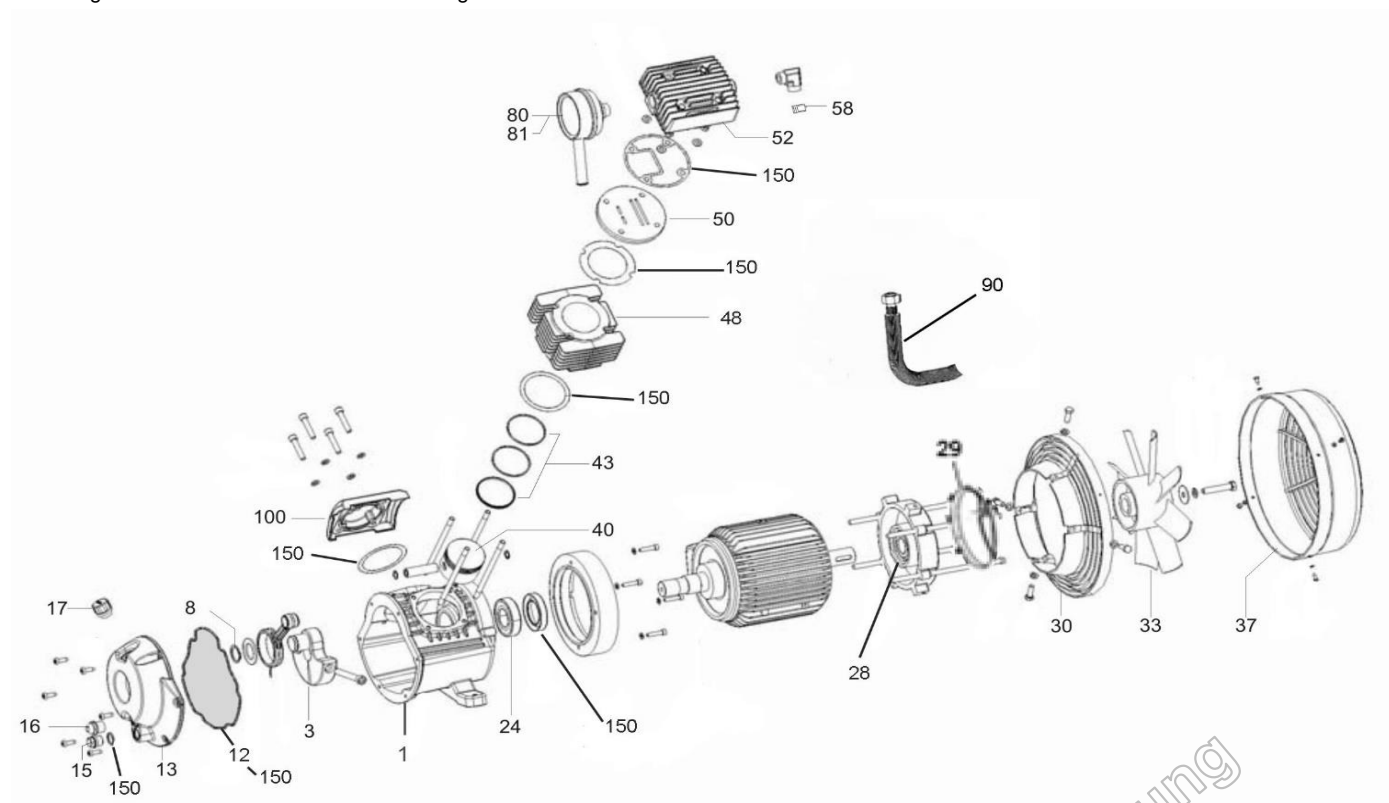

Ersatzteilliste/Liste des pièces de rechange

309D

Code: 554.04003

Änderungen vorbehalten/Sous réserve de changements

erstellt am: 1.2023

Pos.	Art.Nr. / No.d'Art.	Bezeichnung	Désignation	Stk/Qt.
90.1	D 15-L	Schneidring Ø15	Bague coupante Ø15	1
90.2	VSH 15x1.5	Stützhülse	Douille de renforcement	1
100	400507	Zylinderabdeckung	Couvercle	1
150	401882	Dichtungssatz	Jeu de joints	1
	K 3000	Oel, 1 Liter	Huile, 1 Litre	1
		Oelinhalt	Contenue d'huile	0.7l