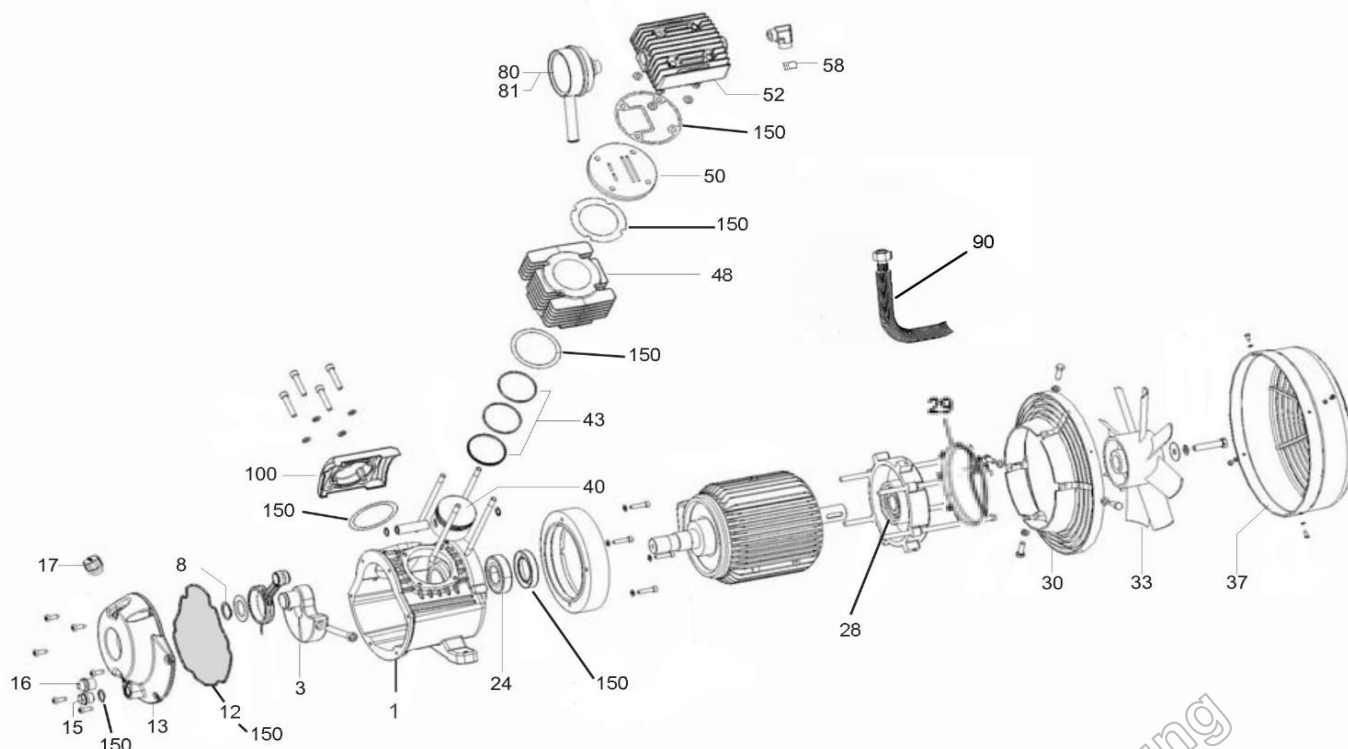

Ersatzteilliste/Liste des pièces de rechange

309D

Code: 554.04003

Änderungen vorbehalten/Sous réserve de changements

erstellt am: 1.2023

Pos.	Art.Nr. / No.d'Art.	Bezeichnung	Désignation	Stk/Qt.
1	221.01000	Kurbelgehäuse	carter de vilebrequin	1
3	5052667	Kurbelwange	Vilebrequin	1
4	400017	Schubstange	Bielle	1
8	1073683	Sicherungsring Ø35	Circlip Ø35	1
12	400523/1	Deckeldichtung (dick)	Joint	1
13	400015	Gehäusedeckel	Couvercie	1
15	1244789	Ölablass-Schraube kpl. 18x1,5	Vis de décharge d'huile cpl. 18x1,5	1
16	012 029 000-1	Ölschauglas 1/2" kpl.	Temoin d'huile 1/2" cpl.	1
16.1	012 029 000-1/51	Dichtung	Joint	1
17	400662	Öleinfüllzapfen 1/2" kpl.	Bouchon 1/2" cpl.	1
24	6306-C3	Kugellager	Roulement	1
28	6306-ZZC3L12	Kugellager	Roulement	1
29	400099	Halterung für Haubenträger (NUR Siemens-Motor)	Support pour le support du capot (UNIQUEMENT moteur Siemens)	1
30	400097	Haubenträger	Support de capot	1
33	400302	Lüfterrad (NUR Dietz und ATB -Motoren)	Volant (UNIQUEMENT moteurs Dietz et ATB)	1
33	176.70011	Lüfterrad (NUR Siemens und EMP -Motoren)	Volant (UNIQUEMENT moteurs Siemens et EMP)	1
37	400095	Lüfterhaube	Capuchon	1
40	5033352	Kolben kpl. 70	Piston cpl. 70	1
43	401208	Kolbenringsatz 70	Jeu de segements 70	1
48	5043567	Zylinder 70 (H: 95mm)	Cylindre 70 (H: 95mm)	1
50	5250816	Lamellenventil kpl.	Plaque de soupape cpl.	1
52	400010	Zylinderkopf	Culasse	1
58	011 158 000	Anlaufentlastung	Soupape de décharge	1
80	400396/1	Ansaugfilter kpl. (172.01405)	Filtere d'aspiration cpl. (172.01405)	1
81	C 630	Ansaugfilterpatrone 70x60	Element filtrant d'aspiration 70x60	1
90	400474-1	Druckleitung 15x923	Conduite forcée 15x923	1