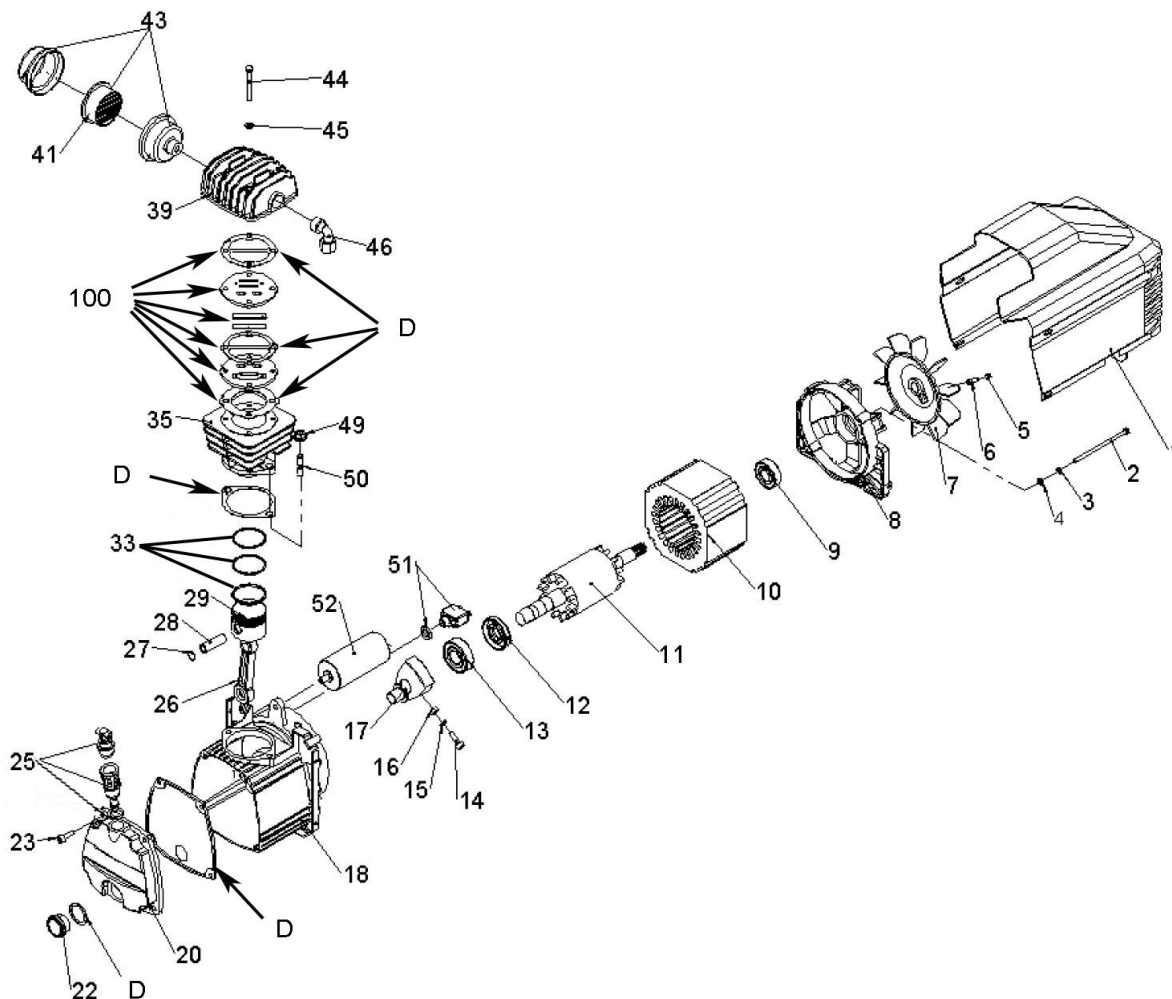

Ersatzteilliste/Liste des pièces de rechange

2/220

Code: 6001047044001

Änderungen vorbehalten/Sous réserve de changements

erstellt am: 9.2023

Pos.	Art.Nr. / No.d'Art.	Bezeichnung	Désignation	Stk/Qt.
1	2/726000E000000	Lüfterhaube	Capot	1
7	2/7290YY8000000	Lüfterrad	Ventilateur	1
20	2/567AL01500000	Gehäusedeckel	Couvercle du boîtier	1
22	2/2452DN0150001	Ölschauglas	Temoin d'huile	1
25	2/0830PL0150001	Oeleinfüllzapfen kpl. inkl. O-Ring	Bouchon cpl. incl. joint torique	1
39	2/238AL04710002	Zylinderkopf	Culasse	1
41	73/353112.007	Ansaugfilter-Einsatz	Element filtrant	1
43	73/353112.002	Ansaugfilter kpl.	Filtre d'aspiration cpl.	1
46	2/30003ZN010000	Winkel	Coudé	1
51	738 671 0000	Motorschutzschalter	Interrupteur de protection du moteur	1
52	009 200 026	Kondensator	Condensateur	1
100	2/2400FE0510000/1	Ventilplattensatz kpl. inkl. Dichtungen	Jeu de plaques de soupape cpl. y compris joints	1
D	2/220/52	Dichtungssatz kpl.	Jeu de joints cpl.	1
	K 3006	Oel EP 550, 1 Liter	Huile EP 550, 1 litre	1
		Ölinhalt	Contenue d'huile	0.27 lt