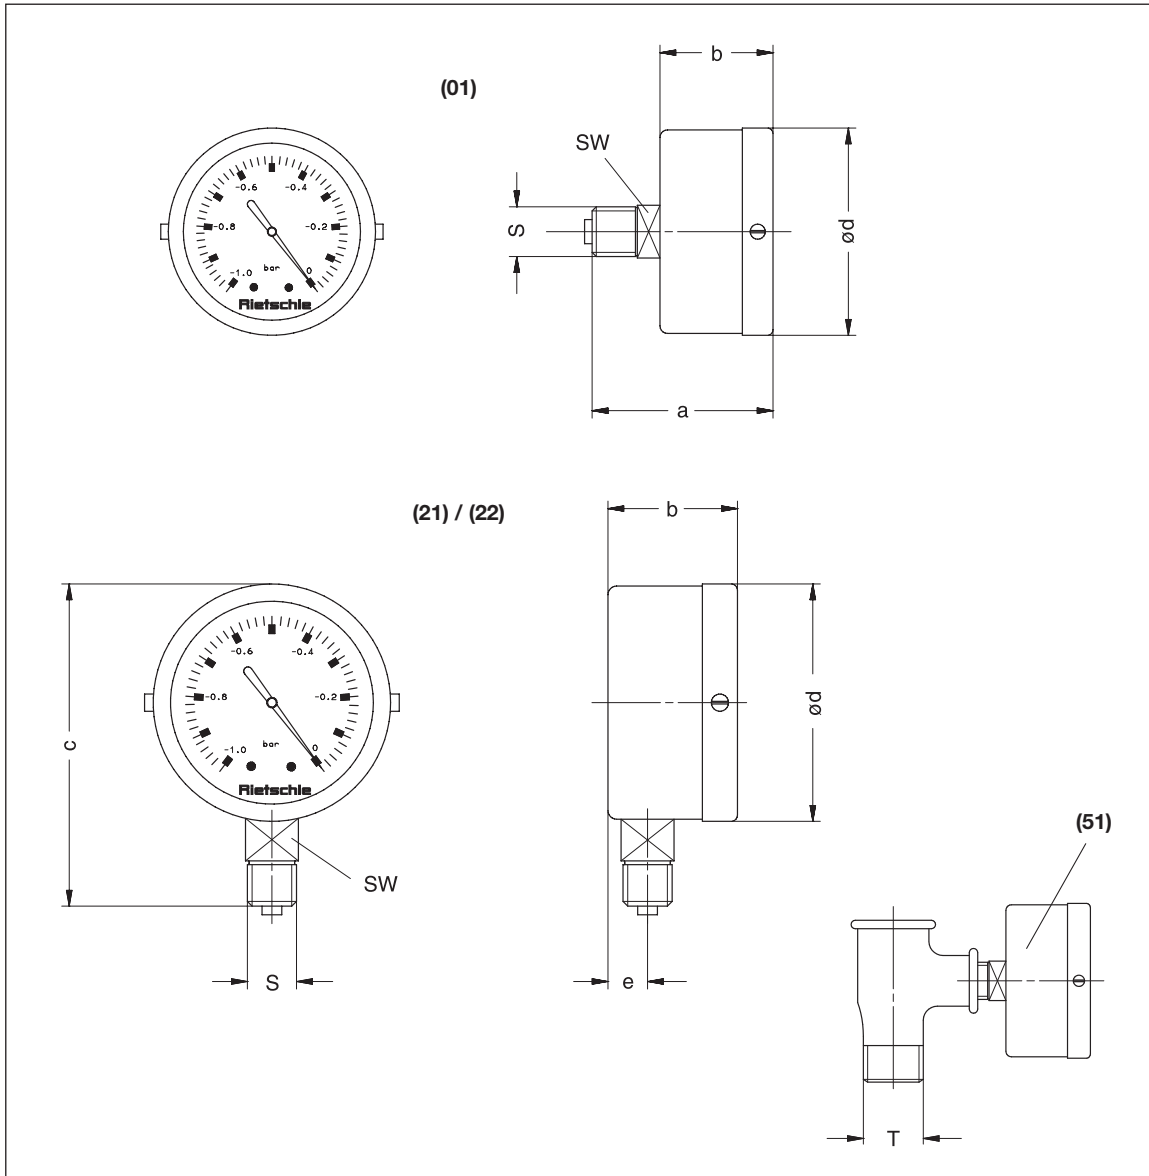

Zubehör

Accessories

Accessoires

Accessori

**ZVM**

ZVM 6  
ZVM 8  
ZVM 12  
ZVM 13  
ZVM 20  
ZVM 25  
ZVM 32

ZVM	Vakuummeter	Vacuum gauge	Vacuomètre	Vuotometro
(01), (21)	nicht Flüssigkeitsgedämpft	not fluid damped	Exécution sans glycérine	Esecuzione senza glicerina
(22)	Flüssigkeitsgedämpft mit Glycerin	Fluid damped with glycerine	Exécution avec glycérine	Esecuzione con glicerina
(51)	Ausführung (01) mit Anbauteilen	Configuration (01) with extras	Exécution (01) avec accessoires	Esecuzione (01) con raccordo
SW	Schlüsselweite	Spanner size	Côte six pans	Esagono di fissaggio

ZVM	S	[mm]						ZVM (51)		T
		a	b	c	ød	e	SW	6	8	
8 (01)	730981	R 1/4	50	30	-	55	-	14	R 1/8	
8 (21)	730006	G 1/4	-	30	87,5	63	10,5	14	R 1/4	
8 (22)	730619	R 1/4	-	33	87,5	63	23	17	R 3/8	
13 (21)	730008	R 1/2	-	30	128	100	10,5	22	R 1/2	
13 (22)	730623	R 1/2	-	59	142	100	25	27	R 3/4	
									R 1	
									R 1 1/4	