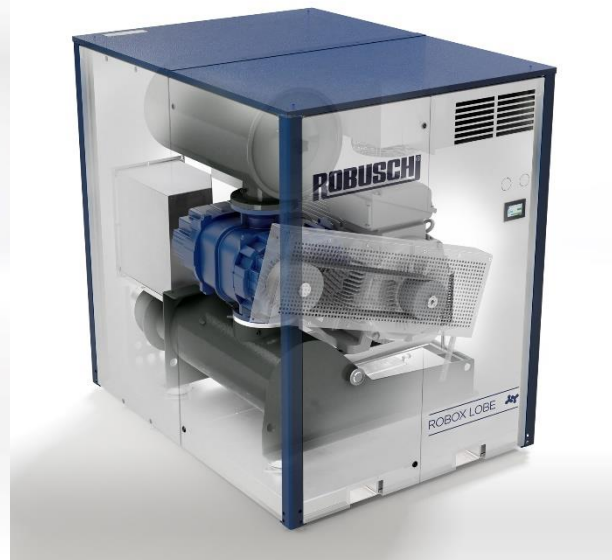

## Robuschi vertraut mit dem Robox Gebläse auf seine Erfahrung. Holen Sie sich das Beste von Beiden: Drehkolben oder Schraube

Robuschi hat sein neues Robox Gebläsepaket-Konzept, eine innovative Lösung sowohl für Drehkolben- als auch für Schraubentechnologien, eingeführt, um den Benutzern eine grössere Auswahl als je zuvor bei der Deckung ihres industriellen Luft- und Gasbedarfs zu liefern.

Robuschi hat den Namen Robox beibehalten, der das Drehkolben- und Schraubengebläsepaket kennzeichnet, aber "sich entwickelnde Technologien" hinzugefügt, um diesen wichtigen Schritt voraus zu unterscheiden.

Robox Screw (Schraube)

Robox Lobe (Drehkolben)

Ausserdem bietet das neue Robox zahlreiche weitere wichtige Vorteile. Die neue 3.5 Grösse von Robox Screw liefert 22 % mehr Durchsatz bei 11 % geringerer Stellfläche. Dank seiner kleinen Grösse ist es auch ideal für Umgebungen, in denen der Platz knapp ist, und ermöglicht eine einfache Installation in engen Bereichen. Gleichzeitig passt das neue Robox einwandfrei zu den Anschlusspunkten früherer Modelle, sodass der Austausch bestehender Modelle bequem und mühelos von statten geht.

Derzeit ist die neue Robox Drehkolben- und Schraubenlösung mit einem Druckbereich bis 1'000 mbar (g), einem Volumendurchsatz bis 7'600 m<sup>3</sup>/h und einer Motorleistung von 200 kW erhältlich. Ausserdem hat die Maschine auch eine neue horizontale Achse mit einem kompakten Ansaugschalldämpfer für einen niedrigeren Geräuschpegel, einfach abnehmbare Abdeckungen und Türen für Wartungsinspektionen, sowie einen neuen Druckschalldämpfer/Halter mit erhöhter Dicke.