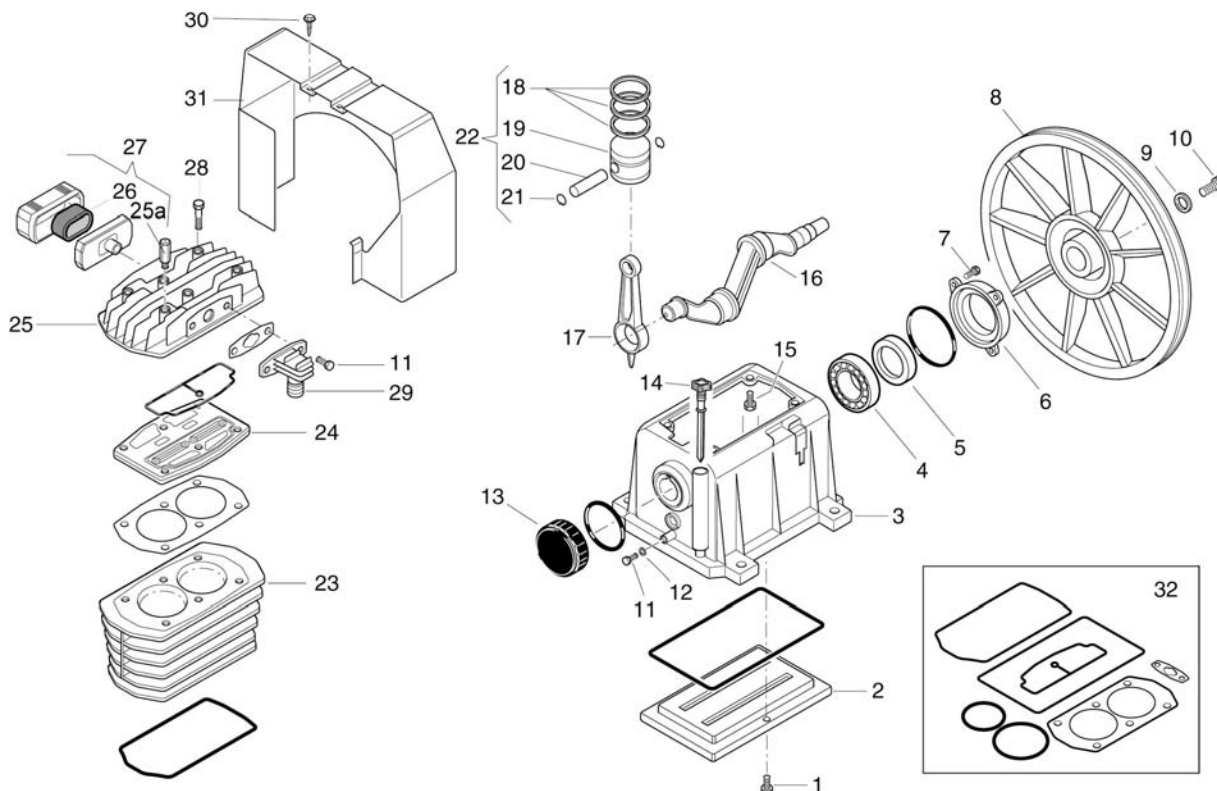

**Ersatzteilliste**  
**Listes des pièces de rechange**

**MK 102**

Änderungen vorbehalten  
 Sous réserve de changements

**Code: 5131690200**

Pos.	Art.-Nr. / No d'art.	Bezeichnung	Désignation	Stk/Qt.
1	BN56/5x12	Schraube 014 013 054	Vis	6
2	113 149 015	Deckel	Couvercle	1
3	113 167 001	Kurbelgehäuse	Carter	1
4	6205	Kugellager 033 027 000	Roulement	1
5	010 053 000	Wellendichtung	Bague d'étanchéité	1
6	113 149 008	Lagerdeckel vorne	Couvercle avant	1
7	BN56/M6x20	Schraube 014013021	Vis	3
8	013 160 010	Schwungrad	Volant	1
9	014 005 001	Scheibe Ø 36/9x4	Plateau Ø 36/9x4	1
10	113 160 011	Schraube Linksgew.M8x18	Vis filetage à gauche M8x18	1
11	BN56/M8x20	Schraube 014 013 082	Vis	3
12	BN715/M8	Scheibe 014 005 025	Plateau	1
13	113 149 009	Lagerdeckel hinten	Couvercle arrière	1
14	012 036 000	Olmessstab	Jauge d'huile	1
15	BN56/M8x25	Schraube 014 010 044	Vis 014010044	4
16	113 167 003	Kurbelwelle	Vilebrequin	1
17	113 150 004	Schubstange	Bielle	2
18	216 025 002	Kolbenringsatz 60	Jeu de segments 60	2
19	113 165 013	Kolben 60	Piston 60	2
20	116 025 006	Kolbenbolzen 17x50	Axe de piston 17x50	2
21	015 099 000	Sicherungsring	Circlip extérieur	4
22	416 025 017	Kolben 60 kpl.	Piston 60 cpl.	2
23	113 169 003	Zylinder	Cylindre	1
24	413 149 080	Ventilplatte kpl.	Plaque de soupape cpl.	1
25	113 149 050	Zylinderkopf 3/8"	Culasse 3/8"	1
25a	011 158 000	Aut.Entlastungs-Ventil 1/4", 2,2bar	Soupape de décharge autom.	1
26	017 024 000	Filterelement	Element filtrant d'aspiration	1
27	317 026 000	Ansaugfilter kpl.	Filtre d'aspiration cpl.	1
28	BN56/M8x50	Schraube 014 002 041	Vis	6
29	013 169 004	Nachkühler	refroidisseur postérieur	1
30	BN994/4,2x13	Schraube 014 006 121	Vis	1
31	113 150 002	Kunststoffhaube	Capuchon	1
32	213 169 001	Dichtungssatz	Jeu de joints	1