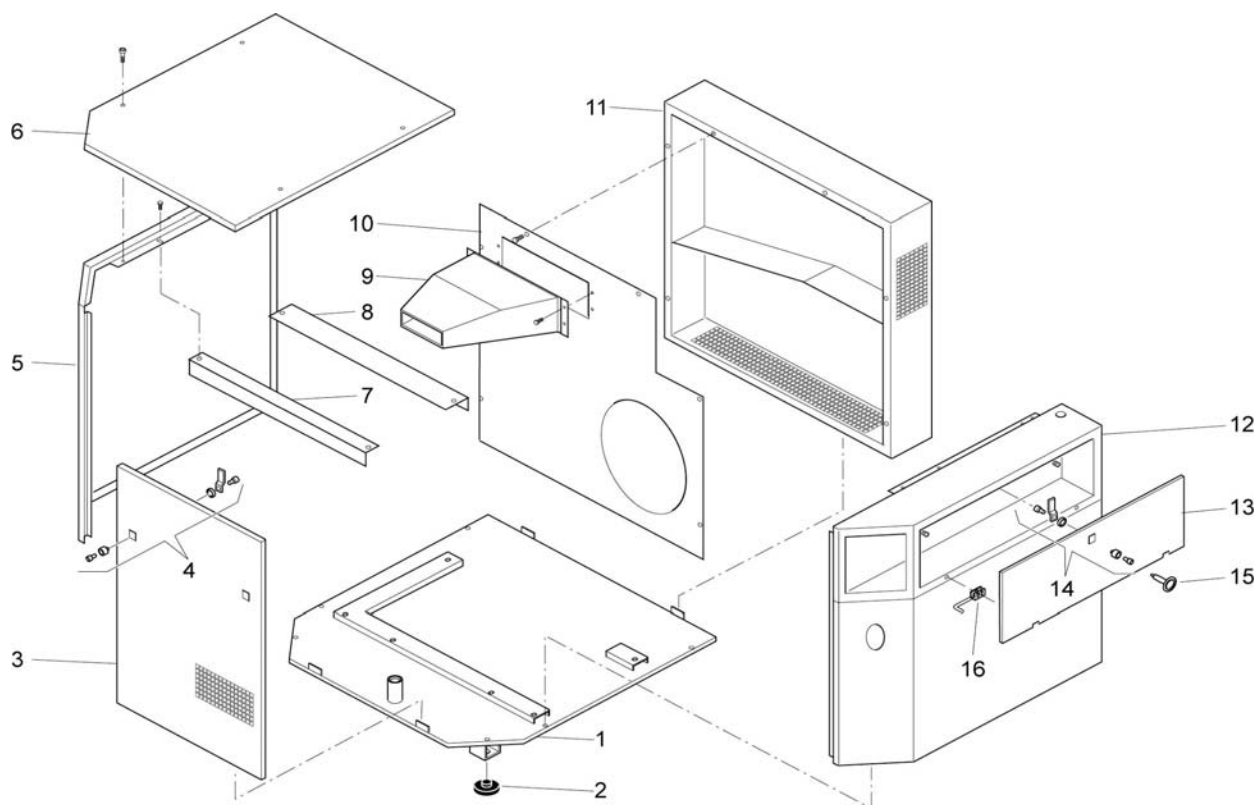

**Ersatzteilliste**  
**Liste des pièces de rechange**

**Pulsar/C 490**

Änderungen vorbehalten  
 Sous réserve de changements  
 01.04.2007

Code: 670BQ1A72260

1

Pos.	Art.-Nr. / No d'art.	Bezeichnung	Désignation	St/Qté
1	270QB0012V	Grundplatte	Tôle de base	1
2	199373000	Schwingungsdämpfer	Amortisseur	4
3	259CJ0042V	Vordere Platte	Tôle avant	1
4	020 103 000	Verschluss	Fermeture	2
5	259CJ0003V	Linke Seitenplatte	Tôle latérale gauche	1
6	259CJ0044V	Deckel	Couvercle	1
7	159CJ0041V	Mittlere Halterung	Fixation du milieu	1
8	159CJ0005V	Winkelprofil	Profile équerre	1
9	170QB0011V	Lüftungskanal	Canal d'aération	1
10	270QB0015V	Trennwand	Tôle de séparation	1
11	259CJ0046V	Hintere Platte	Tôle arrière	1
12	259BQ0001V	Rechte Seitenplatte	Tôle latérale droite	1
13	159CJ0003V	Klappe für elektr.Bereich	Clapet pour partie électrique	1
14	020 076 000	Verschluss	Fermeture	1
15	020 034 000	Schlüssel	Clé	1
16	020 081 000	Scharnier	Charnière	2