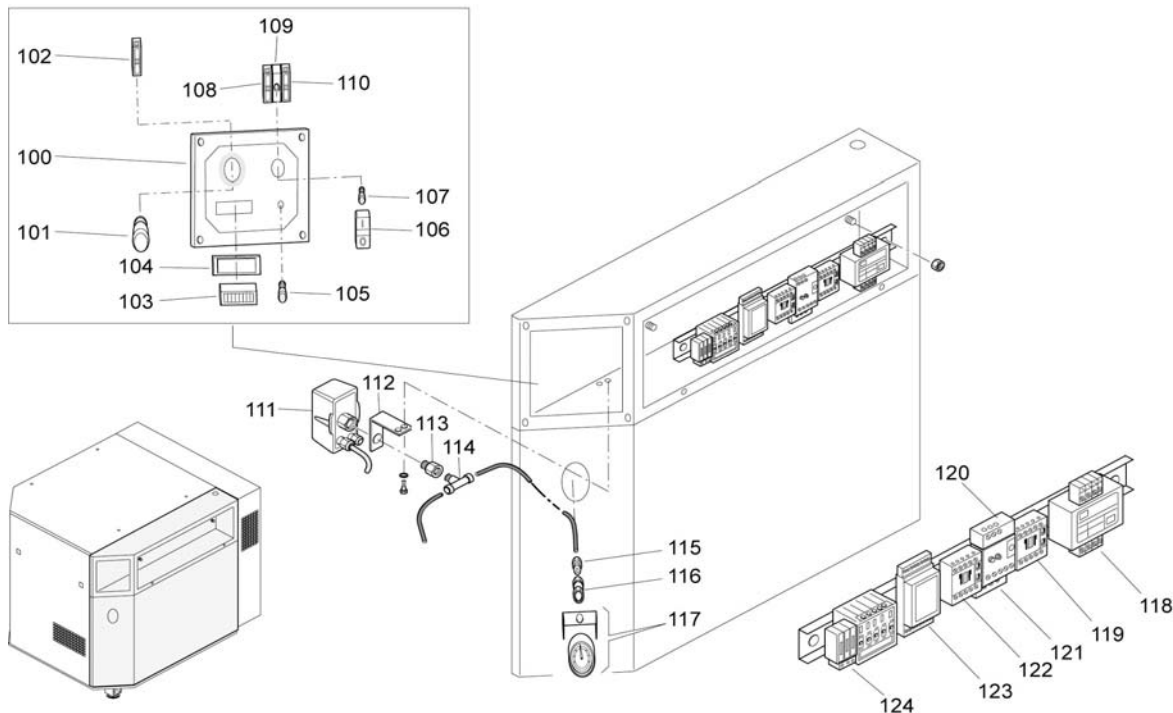

Ersatzteilliste

Pulsar/C 490

Liste des pièces de rechange

Änderungen vorbehalten
Sous réserve de changements
01.04.2007

Code: 670BQ1A72260

4

Pos.	Art.-Nr. / No d'art.	Bezeichnung	Désignation	St/Qté
100	159CJ0032V	Instrumentenbrett	Tableau pour instruments	1
101	005 409 000	Not-Aus-Taste	Touche arrêt d'urgence	1
102	005 359 000	Kontakt	Contact	1
103	005 264 000	Stundenzähler	Compteur horaire	1
104	160 EF0 078	Dichtung	Joint	1
105	005 229 000	Gelbes Leuchtsignal	Signal lumineux jaune	1
106	005 387 000	Leuchttaste	Touche lumineuse	1
107	005 206 000	Leuchte B9 Neon	Lampe B9 néon	1
108	005 388 000	Hilfskontakt	Contact de secours	1
109	005 390 000	Leuchtenfassung	Douille pour lampe	1
110	005 389 000	Hilfskontakt LM2T C01 1NC	Contact de secours LM2T C01	1
111	MDR 2/11	Druckschalter MDR 2/11, G 1/4"	Pressostat MDR 2/11, G 1/4"	1
112	161 CI0 006	Bügel für Druckschalter	Etrier pour pressostat	1
113	199 540 000	Anschluss 1/4"	Raccord 1/4"	1
114	011 397 000	T-Anschluss 1/4"	Raccord en T 1/4"	1
115	011 410 000	Gerader Anschluss 1/4"	Raccord droit 1/4"	1
116	011 140 000	Anschluss für Manometer 1/4"	Raccord pour manomètre 1/4"	1
117	330 011 000	Manometer D 63mm, 16bar, 1/4"	Manomètre 63mm, 16 bar, 1/4"	1
118	005 427 000	Wandler	Transformateur	1
119	005 392 000	Schaltglied	Élément logique	1
120	008 270 000	Halterung für Thermorelais	Fixation pour relais thermique	1
121	008 260 000	Thermorelais	Relais thermique	1
122	005 372 000	Schaltglied	Élément logique	1
123	008 302 000	Steuergehäuse "Oel-Control"	Boîtier de comm. "Oil-Control"	1
124	005 110 000	Schmelzsicherung 5x20 4A	Fusible 5x20 4A	3