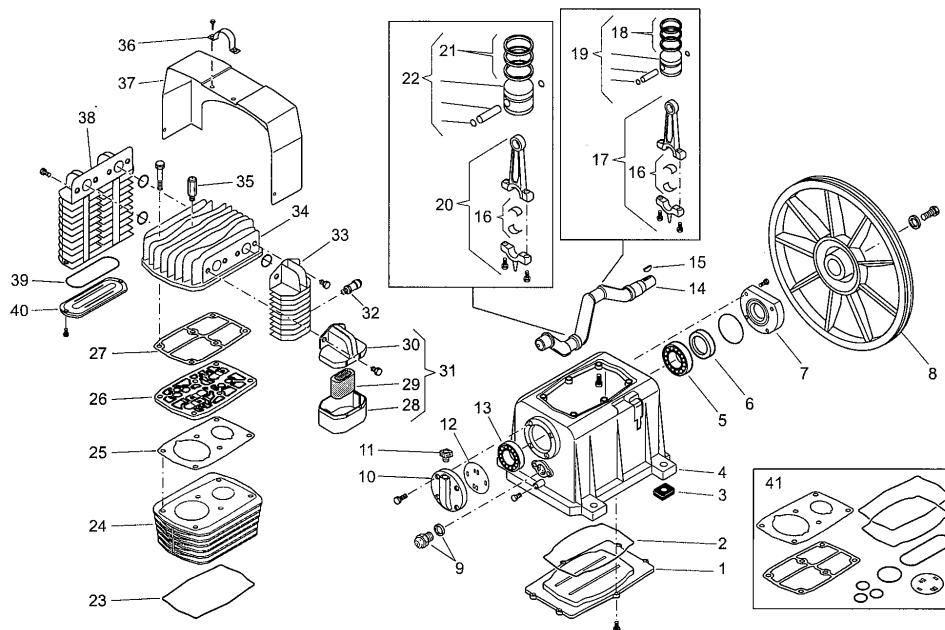

Ersatzteilliste
Listes des pièces de rechange

BK 113

Änderungen vorbehalten
Sous réserve de changements

Pos.	Art.-Nr. / No d'art.	Bezeichnung	Désignation	Stk/Qt.
1	013 164 008	Unterer Deckel	Couvercle inferieur	1
2	113 164 013 (Satz)	Dichtung	Joint	1
3	113 163 029	Gummi-Element	Amortisseurs de vibrations	4
4	113 164 007	Kurbelgehäuse	Carter	1
5	033 015 000	Kugellager 6206	Roulement 6206	1
6	010 008 000	Wellendichtung	Bague d'étanchéité	1
7	113 165 008	Lagerdeckel vorne	Couvercle avant	1
8	013 164 011	Schwungrad	Volant	1
9	012 031 000	Oelschauglas G3/4	Temoin d'huile G3/4	1
10	113 141 006	Lagerdeckel hinten	Couvercle arrière	1
11	012 047 000	Oeleinfüllzapfen	Bouchon	1
12	113 141 021 (Satz)	Dichtung	Joint	1
13	033 027 000	Kugellager 6205	Roulement 6205	1
14	113 164 012	Kurbelwelle	Vilebrequin	1
15	018 008 000	Keil 6x9	Languette 6x9	1
16	113 144 018	Lagerschalen	Coussinet de bielle	2
17	413 163 026	Schubstange kpl. HD	Bielle cpl. HP	1
18	213 163 002	Kolbenringsatz HD	Jeu de segments HP	1
19	413 163 022	Kolben kpl. HD	Piston cpl. HP	1
20	413 144 011	Schubstange kpl. ND	Bielle cpl. BP	1
21	213 163 001	Kolbenringsatz ND	Jeu de segments BP	1
22	413 163 014	Kolben kpl. ND	Piston cpl. BP	1
23	113 164 003 (Satz)	Dichtung	Joint	1
24	113 163 001	Zylinder	Cylindre	1
25	113 163 008 (Satz)	Dichtung	Joint	1
26	413 163 003	Ventilplatte	Plaque de soupape	1
27	113 163 009 (Satz)	Dichtung	Joint	1
28	113 163 027	Filterbecher	Corps filtre	1
29	113 163 028	Filterelement	Element filtrant	1
30	013 163 018	Filterhalter	Support filtre	1
31	317 072 000	Ansaugfilter kpl.	Filtre d'aspiration cpl.	1
32	047 002 000	Sicherheitsventil	Soupape de sécurité	1
33	113 163 025	Nachkühler	Refroidisseur postérieur	1
34	113 163 002	Zylinderkopf	Culasse	1
35	047 086 000	Sicherheitsventil K2737-06	Soupape de sécurité K2737-06	1
36	113 178 011	Bügel	Piton	1
37	113 163 024	Haube	Capuchon	1
38	013 141 039	Zwischenkühler	Collecteur intermedier	1
39	010 070 000 (Satz)	O-Ring	Joint torique	1
40	113 141 040	Zwischenkühlerdeckel	Couvercle collecteur intermedier	1
41	213 163 003	Satz Dichtungen	Jeu de joints	1