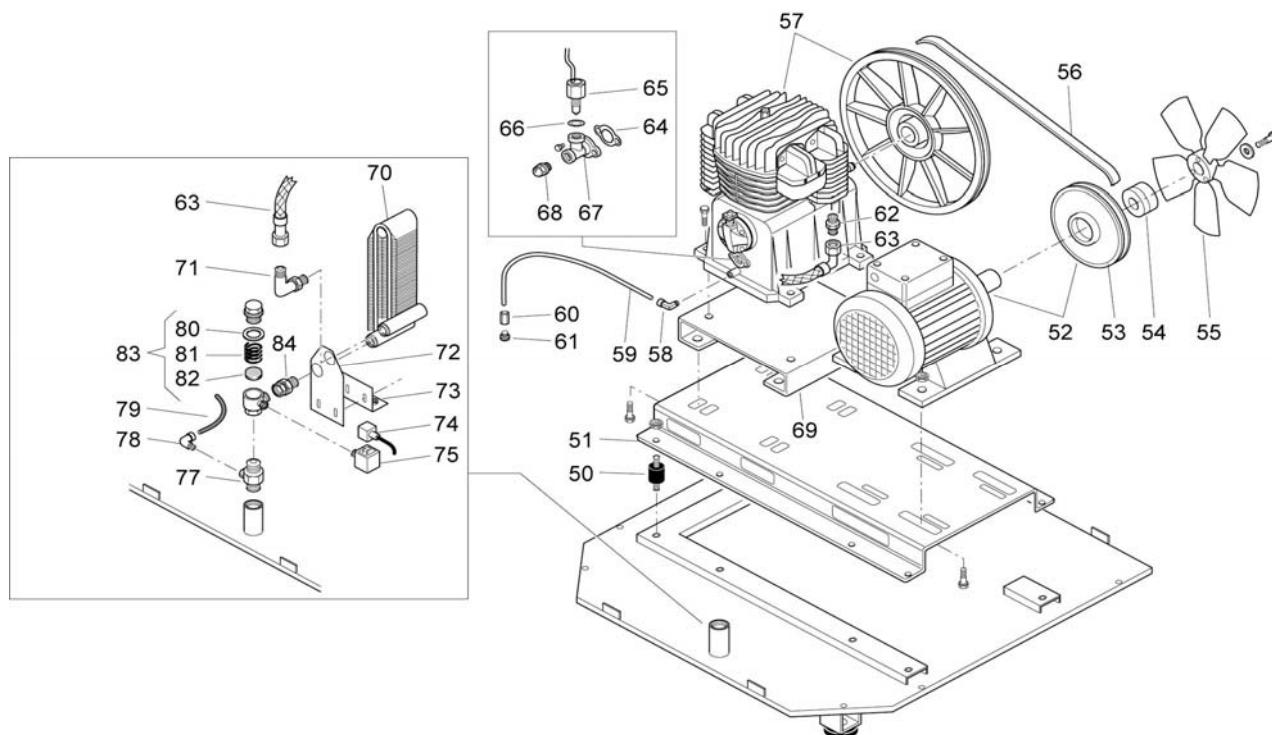

**Ersatzteilliste**

**Pulsar/C 490**

**Liste des pièces de rechange**

Änderungen vorbehalten  
 Sous réserve de changements  
 01.04.2007

Code: 670BQ1A72260

2

Pos.	Art.-Nr. / No d'art.	Bezeichnung	Désignation	St/Qté
50	020 067 000	Schwingungsdämpfer	Amortisseur	4
51	159CJ0036V	Konsole	Console	1
52	540F073618	El.-Motor	Moteur électrique	1
53	140 076 004	Riemenscheibe	Poulie	1
54	170 QB0 017	Lüfterrad-Distanz-Scheibe	Rondelle de distance	1
55	024 061 000	Lüfterrad	Ventilateur	1
56	045 053 000	Keilriemen	Courroie trapézoïdale	1
57	BK 113	Kompressorblock BK 113	Bloc compresseur BK 113	1
58	011 750 000	Winkerverschraubung	Raccord à vis coudé	1
59	046 002 000	PVC-Schlauch	Tuyau PVC	1
60	011 273 000	Uebergangsstück	Raccord	1
61	012 022 000	Oelablassstopfen	Bouchon e vidange d'huile	1
62	011 311 000	Doppelnippel	Raccord double	1
63	170 QB0 018	Luftleitung	Conduite d'air	1
64	113 141 074	Dichtung	Joint	1
65	199 140 559	Oel-Kontroll-Sonde	Sonde de contrôle d'huile	1
66	113 146 056	Dichtung	Joint	1
67	113 141 073	Oelkontroll-Gehäuse	Boîtier de contrôle d'huile	1
68	012 031 000	Schauglas	Voyant	1
69	170QB0010V	Konsole für Kompressorblock	Console pour bloc compresseur	1
70	048 395 000	Nachkühler	Radiateur secondaire	1
71	011 453 000	Winkerverschraubung 90 x 1/2"	Raccord à vis coudé 90 x 1/2"	1
72	170 QB0 016	Befestigungsblech für Radiator	Tôle de fixation pour radiateur	1
73	170 QB0 019	Winkelblech	Tôle coudée	1