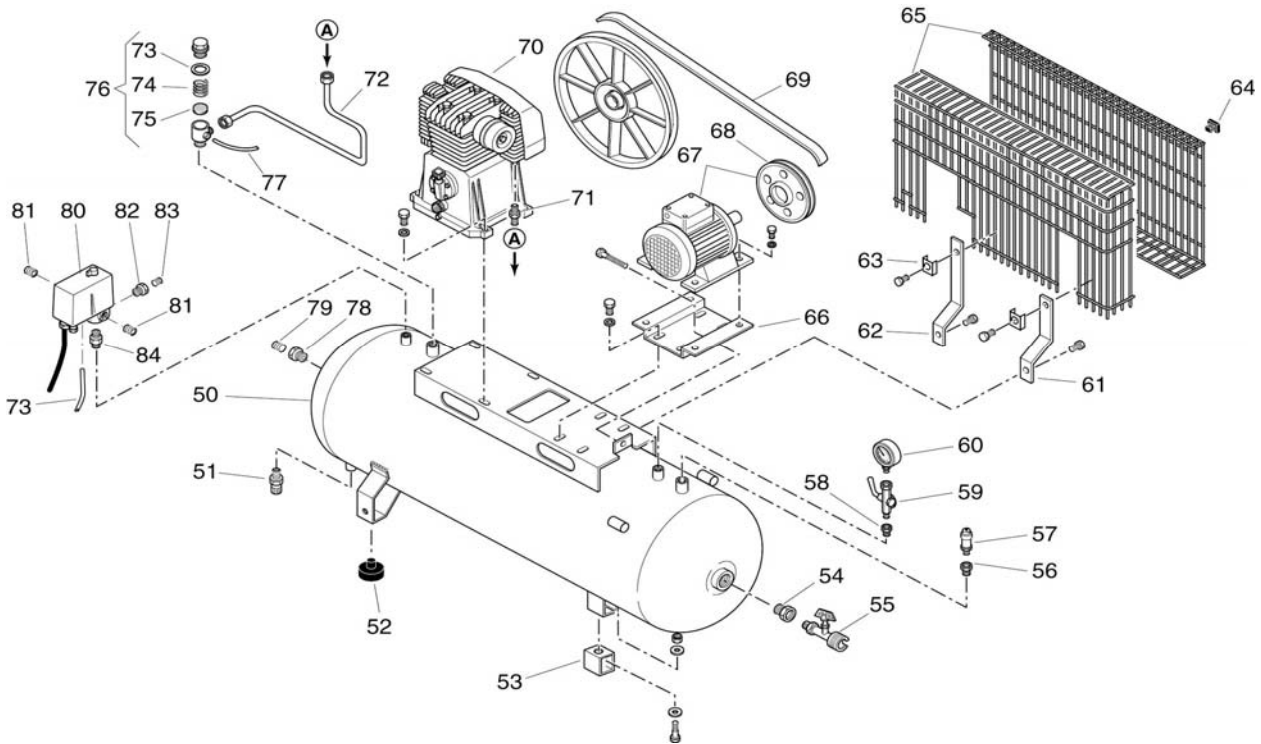

Ersatzteilliste
Liste des pièces de rechange

BK 14/200F-4/14

Änderungen vorbehalten
 Sous réserve de changements
 01.04.2007

Code: 877AD1172202

1

Pos.	Art.-Nr. / No d'art.	Bezeichnung	Désignation	Stk./Qt.
50	176 D25 CM0V	Behälter 200lt	Re	1
51	K 2953	Kondensat-Ablassventil	Purgeur manuel	1
52	199 374 000	Gummielment	Amortisseur de vibrations	3
53	199 519 000	Distanzstück	Pièce intercalaire	1
54	011 050 000	Reduktion 2"-1/2"	Réduction 2"-1/2"	1
55	K 2808.05	Kugelhahn 1/2"	Robine à bille	1
56	011 004 000	Reduktion 1/2"-3/8"	Réduction 1/2"-3/8*	1
57	K 2740-11	Sicherheitsventil 3/8"	Soupape de securitée 3/8"	1
58	011 010 000	Reduktion 3/8"-1/4"	Réduction 3/8"-1/4"	1
59	022 013 000	Aluverteilstück	Pièce de distribution	1
60	K 2604-25R15	Manometer 63, 1/4"	Manomètre 63, 1/4"	1
61	199 555 000	Riemenschutzhalter	Fixation de la protectione de courroie	2
62	181 AE0 012	Riemenschutzhalter	Fixation de la protectione de courroie	1
63	014 005 007	4-kant Scheibe	Plaque carrée	5
64	020 025 000	Halteklammer	Etrier de retenue	6
65	199 140 524	Riemenschutz	Protection de courroie	1
66	199 492 000	Motorkonsole	Console de moteur	1
67	540 F005 622	Elekt.Motor mit Motorscheibe	Moteur électrique avec poulie	1
68	140 052 004	Motorscheibe 135-SPZ-24	Poulie 135-SPZ-24	1
69	045 073 000	Keilriemen	Courroie trapezoïdale	1
70	BK 14	Kompressorblock	Bloc de compresseur	1