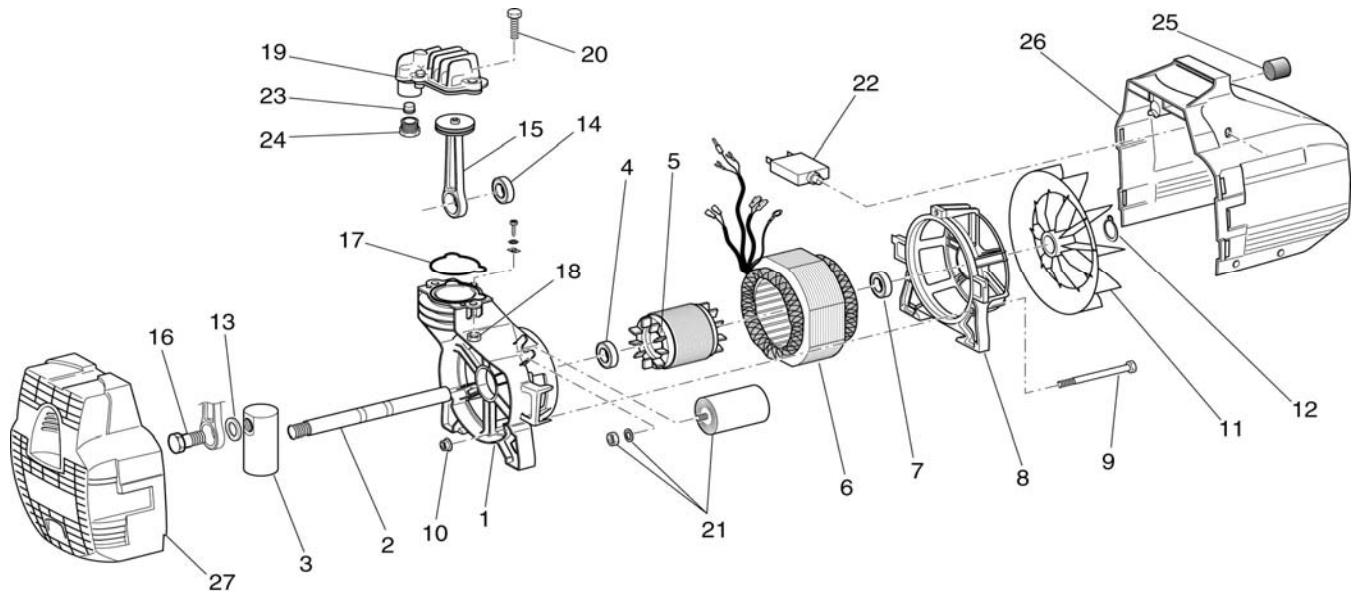

Ersatzteilliste
Liste des pièces de rechange

OL 185

Änderungen vorbehalten
 Sous réserve de changements
 01.03.2007

Code: 516HP01604

1

Pos.	Art.Nr.	Bezeichnung	Désignation	Stk.
1	116 HP0 001	Kurbelgehäuse	Carter	1
2	116 HP0 002	Kurbewelle	Vilebrequin	1
3	116 HP0 003	Kurbel	Manivelle	1
4	033 047 000	Kugellager 6203-2RS	Roulement 6203-2RS	1
5	034 139 000	Rotor 65x40-28	Rotor 65x40-28	1
6	316 HP1 604	Stator 230/50	Stator 230/50	1
7	033 005 000	Kugellager 6203-2Z	Roulement 6203-2Z	1
8	116 120 007	Lagerdeckel	Couvercle	1
9	014 002 124	Schraube M5x95	Vis M5x95	3
10	014 00 3003	Mutter M5	Ecrou M5	3
11	116 120 008	Lüfterrad	Volant	1
12	015 083 000	Sicherungsring 16x1,5	Circlip 16x1,5	1
13	014 005 069	Unterlagscheibe 15,2x22x3	Rondelle 15,2x22x3	1
14	033 055 000	Kugellager 6202-2RS	Roulement 6202-2RS	1
15	416 HP0 004	Kolben komplett	Piston complet	1
16	116 HP0 005	Kolbenbolzen	Axe de piston	1
17	116 120 013	Zylinderdichtung	Joint de cylindre	1
18	014 003 001	Mutter M8	Ecrou M8	2
19	416 HP0 007	Zylinderkopf	Culasse	1
20	014 001 056	Schraube M8x30	Vis M8x30	2
21	009 200 004	Kondensator 400/25	Condensateur 400/25	1
22	008 277 000	Motorschutz 5A	Disjoncteur	1
23	011 117 000	Schneidring	Bague de serrage	1
24	116 HP0 011	Nutmutter	Ecrou annulaire	1
25	116 120 017	Filterelement	Element filtrant d'aspiration	1
26	116 HP0 008	Plastickabdeckung vorne	Capuchon	1
27	116 HP0 009	Plastickabdeckung hinten	Capuchon	1