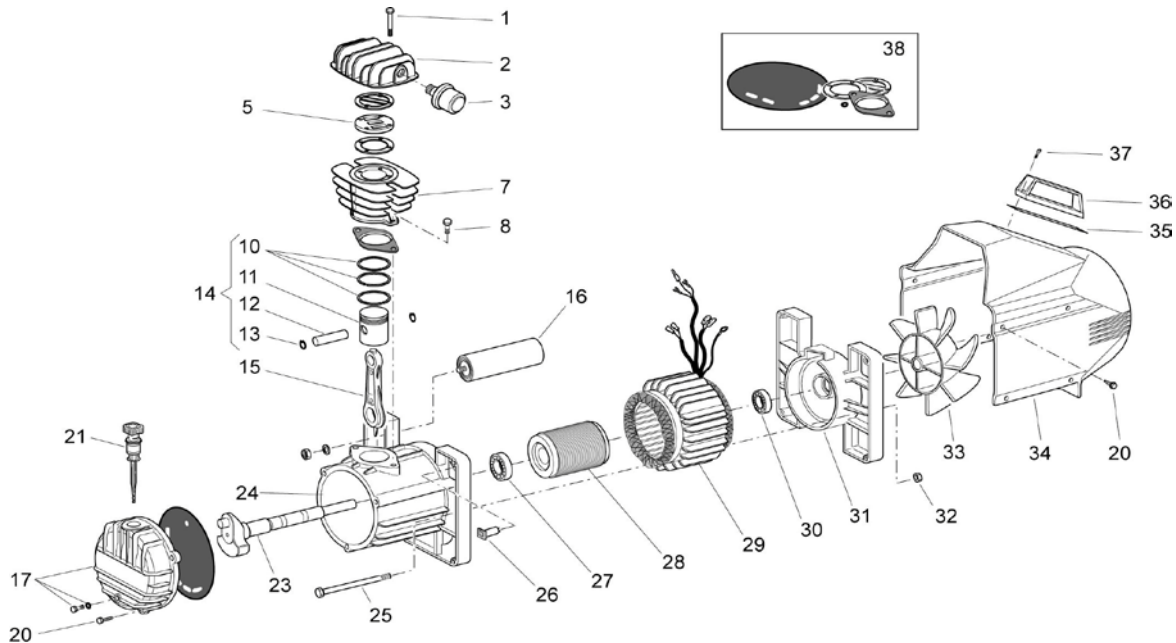

Ersatzteilliste
Liste des pièces de rechange

MK 85/15

Änderungen vorbehalten
 Sous réserve de changements
 09/2009

Code: 516GS52604

1

Pos.	Art.Nr./No d'art.	Bezeichnung	Désignation	Stk/Qté
1	014 002 021	Schraube M6x45	Vis M6x45	4
2	116 001 001	Zylinderkopf	Culasse	1
3	317 007 000	Ansaugfilter	Filtre d'aspiration	1
5	116 022 100	Ventilplatte	Plaque des soupape	1
7	116 012 001	Zylinder	Cylindre	1
8	014 001 044	Schraube M8x18	Vis M8x18	2
10	216 011 003	Kolbenringsatz	Jeu de segments	1
11	116 011 027	Kolben 42	Piston	1
12	113 113 003	Kolbenbolzen 12x33	Axe de piston 12x33	1
13	015 001 000	Sicherungsring	Circlip	2
14	416 011 027	Kolben komplett	Piston complet	1
15	116 091 021	Schubstange	Bielle	1
16	009 200014	Kondensator 450/20	Condensateur 450/20	1
17	116 032 014	Gehäusedeckel	Couvercle du carter	1
20	014 006 121	Schraube 4,2x13	Vis 4,2x13	5
21	012 035 000	Ölmessstab	Jauge d'huile	1
23	nicht erhältlich/pas disponible	Kurbelwelle	Vilebrequin	1
24	116 022 051	Kurbelgehäuse	Carter	1
25	116 011 038	Schraube M6x130	Vis M6x130	2
26	008 032 000	Motorschutz 7A	Disjoncteur 7A	1
27	nicht erhältlich/pas disponible	Kugellager 6203-2Z	Roulement 6203-2Z	1
28	nicht erhältlich/pas disponible	Rotor 80x75-30	Rotor 80x75-30	1
29	nicht erhältlich/pas disponible	Stator	Stator	1
30	033 018 000	Kugellager 6205-2RS	Roulement 6205-2RS	1
31	116 011 002	Lagerdeckel	Couvercle	1
32	014 003 002	Mutter M6	Ecrou M6	2
33	116 001 003	Lüfterflügel	Ventola	1
34	116 032 022	Haube	Capuchon	1
35	132 GS 0010	Griff-Auflage	Support de poignée	1
36	020 182 000	Traggriff	Poignée	1
37	014 020 041	Schraube M4x20	Vis M4x20	2
38	216 GS0 001	Dichtungssatz	Jeu de joints	1