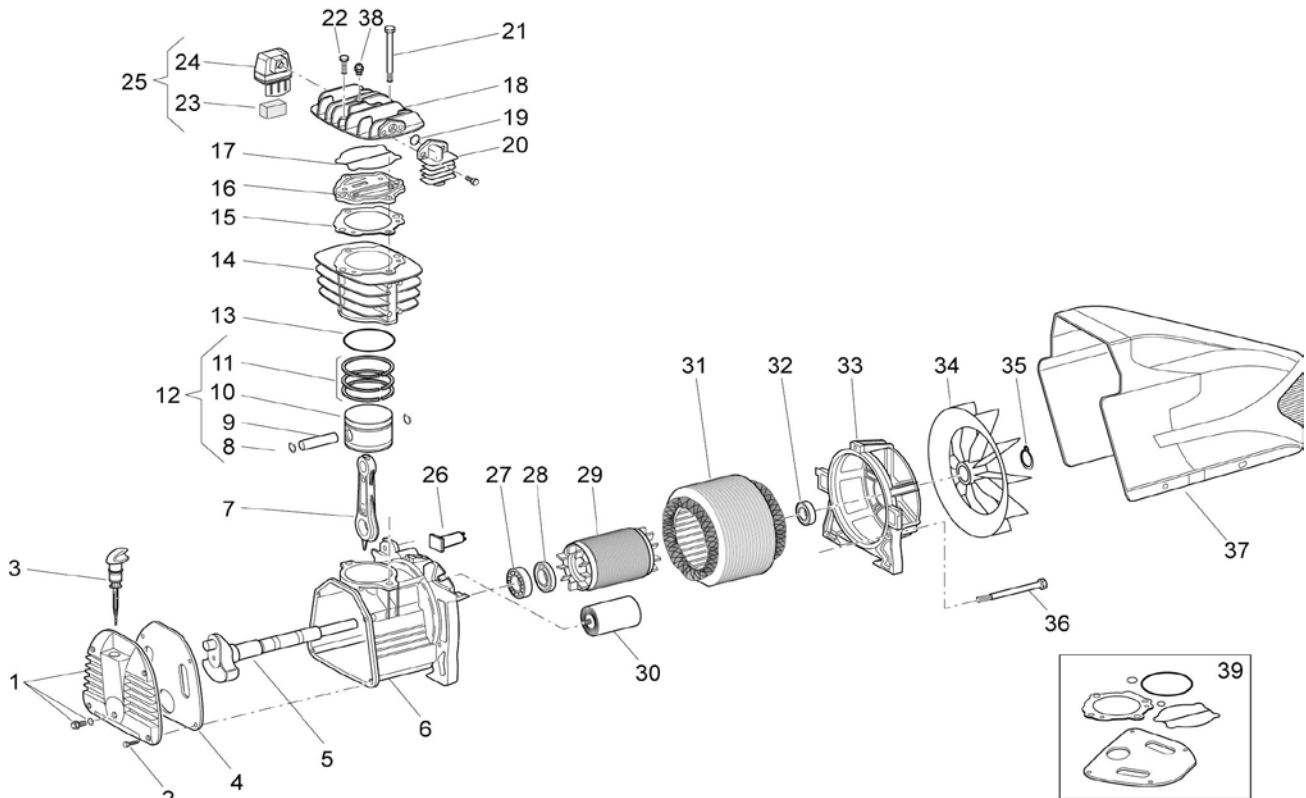

Ersatzteilliste
Liste des pièces de rechange

MK 285

Änderungen vorbehalten
 Sous réserve de changements

09/2009

1

Code: 516NC02605

Pos.	Art.Nr./No d'art.	Bezeichnung	Désignation	Stk/Qté
1	116 CN0 025	Gehäusedeckel kpl.	Couvercle du carter complet	1
2	130 203 179	Schraube M4,2x19	Vis M4,2x19	4
3	012 089 000	Ölmesstab	Jauge d'huile	1
4	116 120 016*	Deckeldichtung	Joint du couvercle	1
5	nicht erhältlich/pas disponible	Kurbelwelle	Vilebrequin	1
6	116 120 006	Kurbelgehäuse	Carter	1
7	116 121 005	Schubstange	Bielle	1
8	015 001 000	Sicherungsring	Circlip	2
9	116 022 040	Kolbenbolzen 12x40	Axe du piston 12x40	1
10	116 NC0 005	Kolben 50	Piston 50	1
11	213 118 002	Kolbenringsatz	Jeu de segments	1
12	416 NC0 010	Kolben kpl.	Piston complet	1
13	161 280 020*	O-Ring	Joint torique	1
14	116 NC0 002	Zylinder	Cylindre	1
15	116 HT0 002*	ZV-Dichtung	Joint du cylindre	1
16	416 CN0 003	Ventilplatte	Plaque de soupape	1
17	116 120 014*	ZK-Dichtung	Joint de culasse	1
18	116 CN0 013	Zylinderkopf	Culasse	1
19	010 130 000*	O-Ring	Joint torique	1
20	016 NC0 004	Nachkühler	Refroidisseur postérieur	1
21	014 001 075	Schraube M8x116	Vis M8x116	2
22	014 002 026	Schraube M6x35	Vis M6x35	2
23	017 082 001	Filterelement	Élément de filtre	1

Ölinhalt/Contenu d'huile : 0,21 lt / EP 550