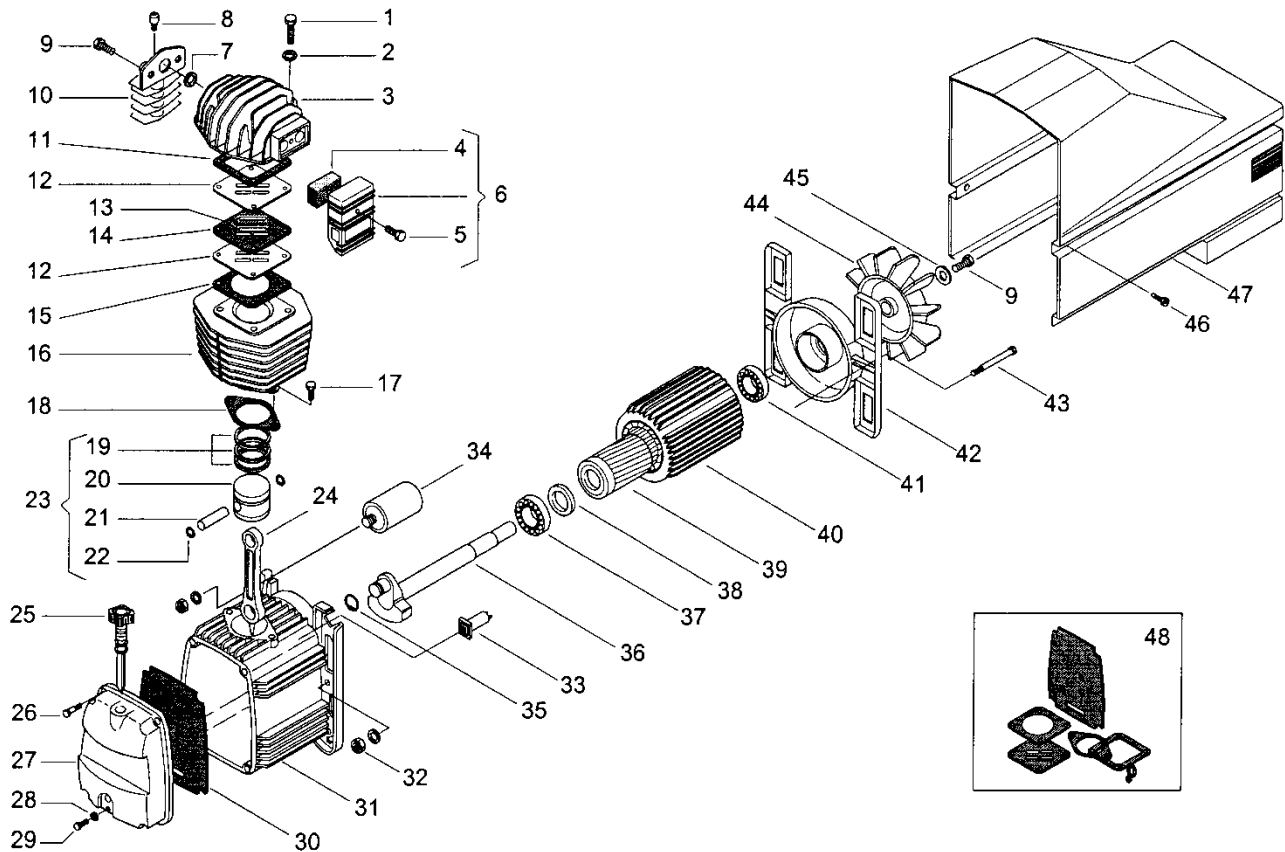

Ersatzteilliste
Liste des pièces de rechange

MK 282

Änderungen vorbehalten
 Sous réserve de changements
 09/2009

Code: 516GZ91604

Pos.	Artikel-Nr.	Bezeichnung	Désignation	Stk/Qt.
1	014 002 043	Schraube BN57 M8x50	Vis BN57 M8x50	4
2	014 005 002	U-Scheibe BN715 M8	Plateau BN715 M8	4
3	116 091 003	Zylinderkopf	Culasse	1
4	116 091 018	Filtereinsatz	Element filtrant d'aspiration	1
5	014 020 001	Schraube BN388 M6x50	Vis BN388 M6x50	1
6	317 051 000	Ansaugfilter	Filtre d'aspiration	1
7	010 085 000 Satz	O-Ring VITON 23,81x2,62	Joint torique VITON 23,81x2,62	1
8	011 158 000	Autom. Entl.Ventil 2,2 bar	Soupapes de décharge autom. 2,2 bar	1
9	014 001 044	Schraube BN56 M8x18	Vis BN56 M8x18	3
10	116 091 024	Nachkühler	Refroidisseur postérieur	1
11	116 091 014 Satz	ZK-Dichtung	Joint de culasse	1
12	116 091 012	Ventilplatte	Plaque de soupape	2
13	116 091 019	Ventil-Lamelle	Lamelles de soupape	2
14	116 091 013 Satz	VP-Dichtung	Joint de plaques	1
15	116 091 015 Satz	ZV-Dichtung	Joint de cylindre	1
16	116 091 008	Zylinder	Cylindre	1
17	014 011 064	Schraube BN3 M8x20	Vis BN3 M8x20	2
18	116 091 016 Satz	ZF-Dichtung	Joint de carter	1
19	213 118 002	Kolbenringsatz 50	Jeu de segments 50	1
20	113 118 007	Kolben 50	Piston 50	1
21	113 118 030	Kolbenbolzen 12x40	Axe de piston 12x40	1
22	015 001 000	Sicherungsring 12	Circlip extérieur 12	2
23	413 118 007	Kolben kpl. 50	Piston cpl. 50	1
24	116 091 021	Schubstange	Bielle	1
25	012 043 000	Ölmesstab	Jauge d'huile	1
26	014 013 021	Schraube BN3326 M6x20	Vis BN3326 M6x20	4
27	116 091 002	Gehäusedeckel	Couvercle du carter	1
28	010 072 000 Satz	O-Ring zu Ablassschraube	Joint torique	1
29	014 013 024	Schraube BN3326 M6x10	Vis BN3326 M6x10	1