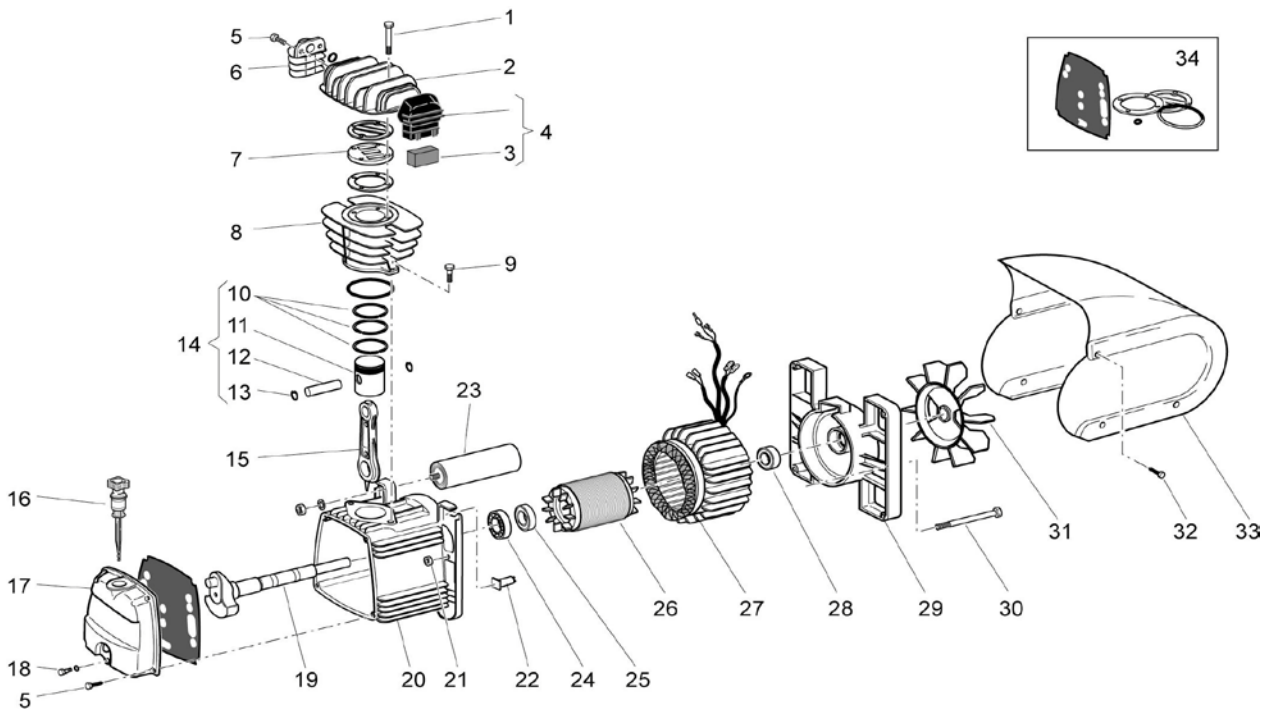

Ersatzteilliste
Liste des pièces de rechange

MK 262

Änderungen vorbehalten
 Sous réserve de changements
 09/2009

Code: 516HZ16604

1

| Pos. | Art.Nr.No d'art. | Bezeichnung | Désignation | Stk/Qté |
|------|---------------------------------|------------------------|-----------------------------|---------|
| 1 | 014 002 021 | Schraube M6x45 | Vis M6x45 | 4 |
| 2 | 016 055 040 | Zylinderkopf | Culasse | 1 |
| 3 | 116 055 043 | Filtereinsatz | Elément de filtre | 1 |
| 4 | 317 050 000 | Ansaugfilter kpl. | Filtre d'aspiration complet | 1 |
| 5 | 014 013 021 | Schraube M6x20 | Vis M6x20 | 6 |
| 6 | 116 117 020 | Nachkühler | Refroidisseur postérieur | 1 |
| 7 | 116 022 100 | Ventilplatte | Plaque de soupape | 1 |
| 8 | 116 093 002 | Zylinder | Cylindre | 1 |
| 9 | 014 011 064 | Schraube M8x20 | Vis M8x20 | 2 |
| 10 | 216 022 002 | Kolbenringsatz | Jeu de segments | 1 |
| 11 | 116 022 004 | Kolben 47 | Piston 47 | 1 |
| 12 | 116 022 040 | Kolbenbolzen 12x38 D47 | Axe du piston 12x38 D47 | 1 |
| 13 | 015 001 000 | Sicherungsring | Circlip | 2 |
| 14 | 416 022 004 | Kolben kpl. | Piston complet | 1 |
| 15 | 116 091 021 | Schubstange | Bielle | 1 |
| 16 | 012 043 000 | Ölmessstab | Jauge d'huile | 1 |
| 17 | 016 091 002 | Gehäusedeckel kpl. | Couvercle du carter | 1 |
| 18 | 014 013 024 | Schraube M6x10 | Vis M6x10 | 1 |
| 19 | nicht erhältlich/pas disponible | Kurbelwelle | Vilebrequin | 1 |
| 20 | 116 091 001 | Kurbelgehäuse | Carter | 1 |
| 21 | 014 003 002 | Mutter M6 | Ecrou M6 | 2 |
| 22 | 008 015 000 | Motorschutz 10A | Disjoncteur 10A | 1 |
| 23 | 009 200 015 | Kondensator 450/30 | Condensateur 450/30 | 1 |