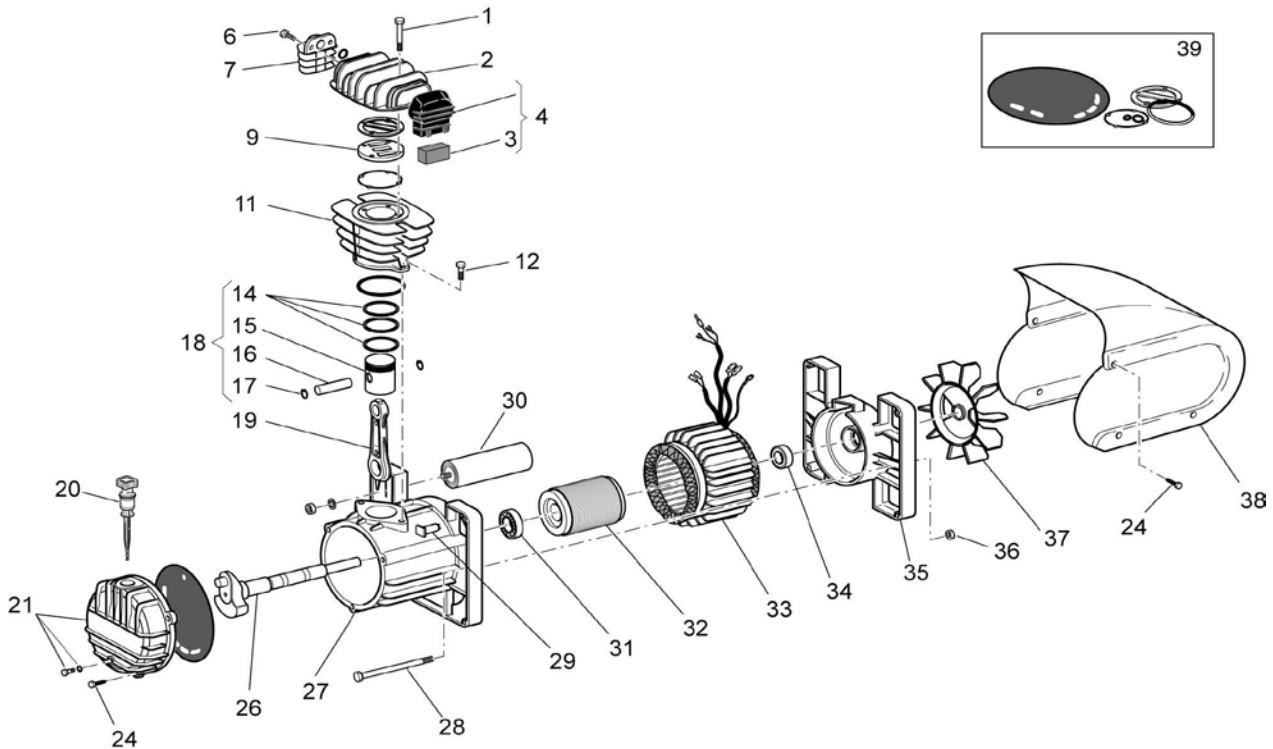

**Ersatzteilliste**  
**Liste des pièces de rechange**

**MK 212**

Änderungen vorbehalten  
 Sous réserve de changements  
 01.04.2007

Code: 516HN16604

1

Pos.	Art.Nr.No d'art.	Bezeichnung	Désignation	Stk/Qté
1	014 002 021	Schraube M6x45	Vis M6x45	4
2	016 055 040	Zylinderkopf	Culasse	1
3	116 055 043	Filterelement	Element filtrant d'aspiration	1
4	317 050 000	Luftfilter kpl.	Filtre d'aspiration	1
6	014 013 021	Schraube M6x20 TAP-TITE	Vis M6x20	2
7	116 117 020	Nachkühler MK212	Refroidisseur postérieur	1
9	416 117 010	Ventilplatte kpl.	Plaque de soupape cpl.	1
11	116 117 025	Zylinder	Cylindre	1
12	014 011 064	Schraube M8X20	Vis M8x20	2
14	216 022 002	Kolbenringsatz	Jeu de segments	1
15	116 022 004	Kolben 47	Piston 47	1
16	116 022 040	Kolbenbolzen 12x38	Axe du piston 12x38	1
17	015 001 000	Sicherungsring	Circlip	2
18	416 002 004	Kolben kpl.	Piston cpl.	1
19	116 091 021	Schubstange	Bielle	1
20	012 035 000	Oelmessstab	Jauge d'huile	1
21	116 032 014	Gehäusedeckel kpl.	Couvercle du carter	1
24	014 006 121	Schraube 4,2x13	Vis 4,2x13	5
26	nicht erhältlich/pas disponible	Kurbelwelle	Vilebrequin	1
27	116 022 051	Kurbelgehäuse	Carter	1
28	116 011 038	Schraube M6x130	Vis M6x130	2
29	008 040 000	Motorschutz 8A	Disjoncteur 8A	1

**Ersatzteilliste**  
**Liste des pièces de rechange**

**MK 212**

Änderungen vorbehalten  
Sous réserve de changements  
01.04.2007

**Code:** 516HN16604

2

<b>Pos.</b>	<b>Art.Nr.No d'art.</b>	<b>Bezeichnung</b>	<b>Désignation</b>	<b>Stk/Qté</b>
30	009 200 015	Kondensator 450/30	Condensateur 450/30	1
31	nicht erhältlich/pas disponible	Kugellager	Roulement	1
32	nicht erhältlich/pas disponible	Rotor 65x70-18	Rotor	1
33	nicht erhältlich/pas disponible	Stator	Stator	1
34	6203-2Z	Kugellager	Roulement	1
35	116 011 002	Lagerdeckel	Couvercle	1
36	014 003 002	Mutter M6	Ecrou M6	2
37	116 001 003	Lüfter	Ventilateur	1
38	116 117 015	Haube MK212	Capuchon MK 212	1
39	216 HN0 001	Dichtungssatz kpl.	Jeu de joints	1