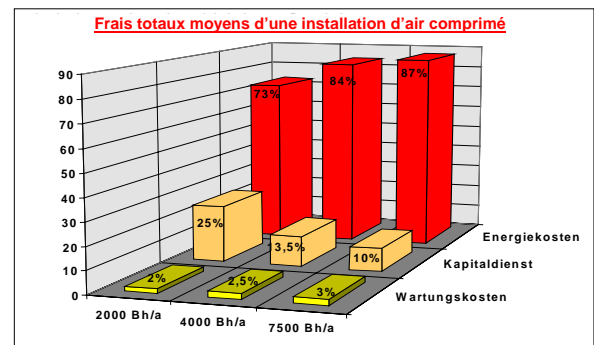

Mesure de la durée de marche de compresseurs

Avec une analyse de votre station compresseur vous recevez une vue d'ensemble sur:

- ◆ le taux d'utilisation des divers compresseurs (durée de marche sous charge, à vide et périodes d'arrêt)
- ◆ besoin en air comprimé actuel
- ◆ volume des fuites
- ◆ consommation d'énergie de la station compresseur y compris le potentiel d'économie

Notre offre

La mesure de la durée de marche de compresseurs jusqu'à 8 compresseurs donne en détails des renseignements sur le comportement de marche de vos compresseurs. Les données de consommation déterminées servent à votre station d'air comprimé de base pour une optimisation.