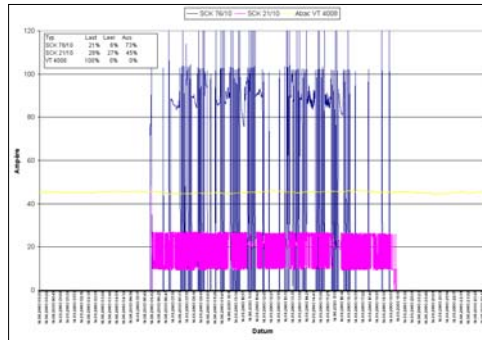

Mesure de la durée de marche de compresseurs

Avec une analyse de votre station compresseur vous recevez une vue d'ensemble sur:

- ◆ le taux d'utilisation des divers compresseurs (durée de marche sous charge, à vide et périodes d'arrêt)
- ◆ besoin en air comprimé actuel
- ◆ volume des fuites
- ◆ consommation d'énergie de la station compresseur y compris le potentiel d'économie

Notre offre

La mesure de la durée de marche de compresseurs jusqu'à 8 compresseurs donne en détails des renseignements sur le comportement de marche de vos compresseurs. Les données de consommation déterminées servent à votre station d'air comprimé de base pour une optimisation.

Nos prestations

- ◆ Nous exécutons durant 7 jours une mesure du courant du compresseur avec nos appareils de mesure MetraHit avec transfo-pinces.
- ◆ Nous évaluons les données enregistrées et établissons une représentation graphique détaillée pour chaque de mesurage.