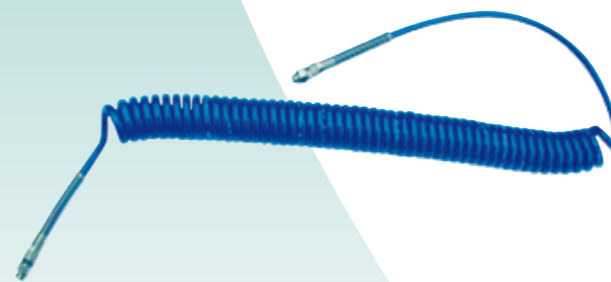

PU-Spiralschlauch, 10 bar, blau /
Tuyau spiralé en polyuréthane, 10 bar, bleu
A 2115-05
5×8 mm, max. Arbeitslänge 4 m – 1/4" Aussengew. drehbar, Metallknickschutzfedern.
5×8 mm, max. longueur de travail 4 m – fil. 1/4" ext. raccords tournants, protect. anti-plierie métallique.

A 2116-05
6,5×10 mm, max. Arbeitslänge 4 m – 1/4" Aussengew. drehbar, Metallknickschutzfedern.
6,5×10 mm, max. longueur de travail 4 m – fil. 1/4" ext. raccords tournants, protect. anti-plierie métallique.

A 2116-08
6,5×10 mm, max. Arbeitslänge 6 m – 1/4" Aussengew. drehbar, Metallknickschutzfedern.
6,5×10 mm, max. longueur de travail 6 m – fil. 1/4" ext. raccords tournants, protect. anti-plierie métallique.

MwSt/TVA excl.: **Fr. 48.-**
MwSt/TVA incl.: Fr. 51.60

Filterregler /
Filtre-régulateur AW20-F02H
1/4" 0,5-8,5 bar, mit Manometer und Handablass.
1/4" 0,5-8,5 bar, avec manomètre et purge manuelle.

Y-Verteiler / Raccord Y A 2151.01
2 Kupplungen A 1801 + Stecknippel A 1860 (ARO 210).
2 accouplements A 1801 + contre-pièce A 1860 (ARO 210).

MwSt/TVA excl.: **Fr. 41.50**
MwSt/TVA incl.: Fr. 29.-

Y-Verteiler / Raccord Y A 2151.03
2 Kupplungen A 1804 + Stecknippel A 1860 (ARO 210).
2 accouplements A 1804 + contre-pièce A 1860 (ARO 210).

MwSt/TVA excl.: **Fr. 27.50**
MwSt/TVA incl.: Fr. 29.60

MwSt/TVA excl.: **Fr. 29.-**
MwSt/TVA incl.: Fr. 31.20

MwSt/TVA excl.: **Fr. 34.-**
MwSt/TVA incl.: Fr. 36.60

MwSt/TVA excl.: **Fr. 43.-**
MwSt/TVA incl.: Fr. 46.30