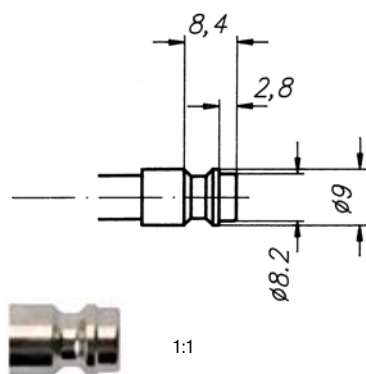

Accouplements rapides série 21

Série 21, diamètre nominal 5,0 mm

Compatible et échangeable avec le profil EWO DN 5, RECTUS 90.

Mini-accouplements RECTUS série 21KA

Construction compacte, nombreuses possibilités d'emploi. Corps et douille de déverrouillage en laiton nickelé.

Coupler/découpler jusqu'à 15 bar.

Débit
à 4 bar 960 l/min
à 6 bar 1240 l/min

No. d'article	Exécution	No. d'articles	Exécution
A 2101	filetage int. G 1/8	A 2101.07	pour tuyau Ø 8 mm
A 2101.01	filetage int. G 1/4	A 2101.08	pour tuyau Ø 10 mm
A 2101.03	filetage ext. G 1/8	A 2101.10	pour tuyau Ø 4/6 mm
A 2101.04	filetage ext. G 1/4	A 2101.11	pour tuyau Ø 6/8 mm
A 2101.06	pour tuyau Ø 6 mm		

Contre-pièces

En laiton nickelé.

No. d'article	Exécution	No. d'article	Exécution
A 2102	pour tuyau Ø 6 mm	A 2102.07	filetage int. G 1/8
A 2102.01	pour tuyau Ø 8 mm	A 2102.08	filetage int. G 1/4
A 2102.02	pour tuyau Ø 10 mm	A 2102.10	pour tuyau Ø 4/6 mm
A 2102.04	filetage ext. G 1/8	A 2102.11	pour tuyau Ø 6/8 mm
A 2102.05	filetage ext. G 1/4		